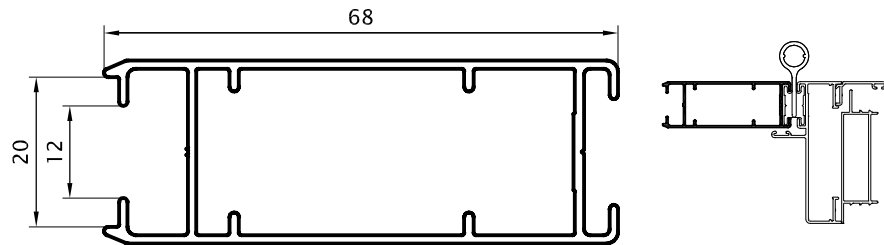

Fexa®

Puerta de Abrir 25mm / Perfiles escala 1:1

Marco 75mm Interior
 0,606 kg/m
 00148
 (Barras de 6.20m)
 8 Barras por Paquete

Marco 75mm Interior/Exterior
 0,538 kg/m
 00152
 (Barras de 6.20m)
 8 Barras por Paquete

Doble Contacto
 0,234 kg/m
 00154
 (Barras de 6.05m)
 20 Barras por Paquete

Puerta de Abrir 25mm / Perfiles escala 1:1

Parante 68 mm
 0,651 kg/m
 00160
 (Barras de 6.20m)
 6 Barras por Paquete

Parante 80 mm
 0,755 kg/m
 00156
 (Barras de 6.20m)
 6 Barras por Paquete

Travesaño
 0,456 kg/m
 00102
 (Barras de 6.05m)

Travesaño 75mm
 0,750 kg/m
 00113
 (Barras de 6.05m)

Puerta de Abrir 25mm / Perfiles escala 1:1

Premarco
 0,494 kg/m
 00147
 (Barras de 6.20m)
 10 Barras por Paquete