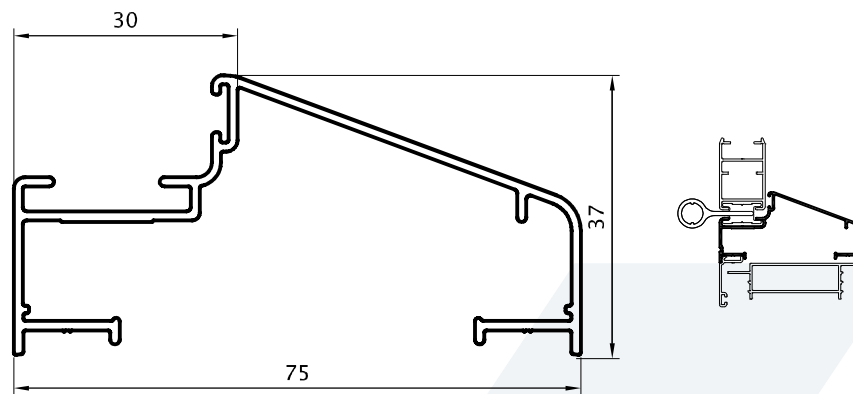

Fexa®

Puerta de Abrir 25mm / Perfiles escala 1:1

Marco 75mm Interior
 0,606 kg/m
 00148
 (Barras de 6.20m)
 8 Barras por Paquete

Marco 75mm Interior/Exterior
 0,538 kg/m
 00152
 (Barras de 6.20m)
 8 Barras por Paquete

Doble Contacto
 0,234 kg/m
 00154
 (Barras de 6.05m)
 20 Barras por Paquete

Puerta de Abrir 25mm / Perfiles escala 1:1

Parante 68 mm
 0,651 kg/m
 00160
 (Barras de 6.20m)
 6 Barras por Paquete

Parante 80 mm
 0,755 kg/m
 00156
 (Barras de 6.20m)
 6 Barras por Paquete

Travesaño
 0,456 kg/m
 00102
 (Barras de 6.05m)

Travesaño 75mm
 0,750 kg/m
 00113
 (Barras de 6.05m)

Puerta de Abrir 25mm / Perfiles escala 1:1

Premarco
 0,494 kg/m
 00147
 (Barras de 6.20m)
 10 Barras por Paquete