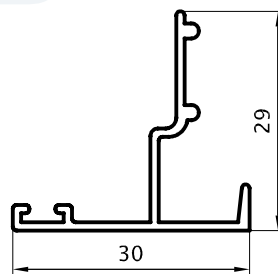

Fexa®

Puerta de Abrir 25mm / Perfiles escala 1:1

Marco 75mm Interior
 0,606 kg/m
 00148
 (Barras de 6.20m)
 8 Barras por Paquete

Marco 75mm Interior/Exterior
 0,538 kg/m
 00152
 (Barras de 6.20m)
 8 Barras por Paquete

Doble Contacto
 0,234 kg/m
 00154
 (Barras de 6.05m)
 20 Barras por Paquete

Puerta de Abrir 25mm / Perfiles escala 1:1

Parante 68 mm
 0,651 kg/m
 00160
 (Barras de 6.20m)
 6 Barras por Paquete

Parante 80 mm
 0,755 kg/m
 00156
 (Barras de 6.20m)
 6 Barras por Paquete

Travesaño
 0,456 kg/m
 00102
 (Barras de 6.05m)

Travesaño 75mm
 0,750 kg/m
 00113
 (Barras de 6.05m)

Puerta de Abrir 25mm / Perfiles escala 1:1

Premarco
 0,494 kg/m
 00147
 (Barras de 6.20m)
 10 Barras por Paquete

Vidrio Repartido Perimetral
 0,228 Kg/m
 00252
 (Barras de 6.05m)
 16 Barras por Paquete

Vidrio Repartido Interior
 0,338 Kg/m
 00253
 (Barras de 6.05m)
 15 Barras por Paquete

Tapajuntas
 0,251 Kg/m
 09011
 (Barras de 6.05m)
 18 Barras por Paquete