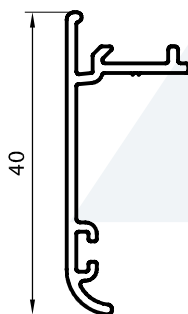

Fexa®

Puerta de Abrir 25mm / Perfiles escala 1:1

Marco 75mm Interior
 0,606 kg/m
 00148
 (Barras de 6.20m)
 8 Barras por Paquete

Marco 75mm Interior/Exterior
 0,538 kg/m
 00152
 (Barras de 6.20m)
 8 Barras por Paquete

Doble Contacto
 0,234 kg/m
 00154
 (Barras de 6.05m)
 20 Barras por Paquete

Puerta de Abrir 25mm / Perfiles escala 1:1

Parante 68 mm
 0,651 kg/m
 00160
 (Barras de 6.20m)
 6 Barras por Paquete

Parante 80 mm
 0,755 kg/m
 00156
 (Barras de 6.20m)
 6 Barras por Paquete

Travesaño
 0,456 kg/m
 00102
 (Barras de 6.05m)

Travesaño 75mm
 0,750 kg/m
 00113
 (Barras de 6.05m)

Puerta de Abrir 25mm / Perfiles escala 1:1

Premarco
 0,494 kg/m
 00147
 (Barras de 6.20m)
 10 Barras por Paquete

Vidrio Repartido Perimetral
 0,228 Kg/m
 00252
 (Barras de 6.05m)
 16 Barras por Paquete

Vidrio Repartido Interior
 0,338 Kg/m
 00253
 (Barras de 6.05m)
 15 Barras por Paquete

Tapajuntas
 0,251 Kg/m
 09011
 (Barras de 6.05m)
 18 Barras por Paquete