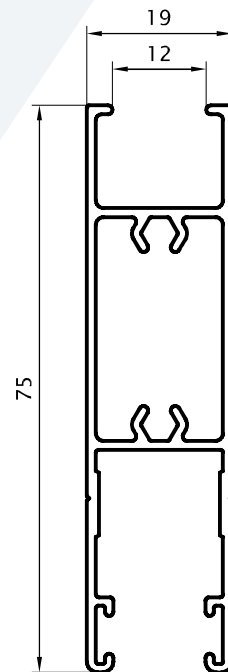

Fexa®

Puerta de Abrir 25mm / Perfiles escala 1:1

Marco 75mm Interior
 0,606 kg/m
 00148
 (Barras de 6.20m)
 8 Barras por Paquete

Marco 75mm Interior/Exterior
 0,538 kg/m
 00152
 (Barras de 6.20m)
 8 Barras por Paquete

Doble Contacto
 0,234 kg/m
 00154
 (Barras de 6.05m)
 20 Barras por Paquete

Puerta de Abrir 25mm / Perfiles escala 1:1

Parante 68 mm
 0,651 kg/m
 00160
 (Barras de 6.20m)
 6 Barras por Paquete

Parante 80 mm
 0,755 kg/m
 00156
 (Barras de 6.20m)
 6 Barras por Paquete

Travesaño
 0,456 kg/m
 00102
 (Barras de 6.05m)

Travesaño 75mm
 0,750 kg/m
 00113
 (Barras de 6.05m)

Puerta de Abrir 25mm / Perfiles escala 1:1

Premarco
 0,494 kg/m
 00147
 (Barras de 6.20m)
 10 Barras por Paquete

Vidrio Repartido Perimetral
 0,228 Kg/m
 00252
 (Barras de 6.05m)
 16 Barras por Paquete

Vidrio Repartido Interior
 0,338 Kg/m
 00253
 (Barras de 6.05m)
 15 Barras por Paquete

Tapajuntas
 0,251 Kg/m
 09011
 (Barras de 6.05m)
 18 Barras por Paquete