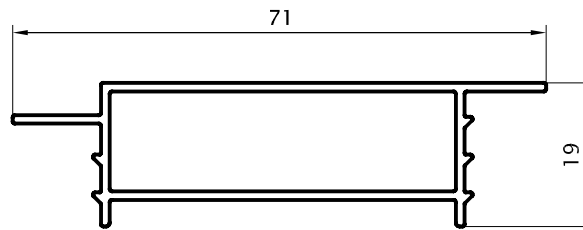

Fexa®

Puerta de Abrir 25mm / Perfiles escala 1:1

Marco 75mm Interior
 0,606 kg/m
 00148
 (Barras de 6.20m)
 8 Barras por Paquete

Marco 75mm Interior/Exterior
 0,538 kg/m
 00152
 (Barras de 6.20m)
 8 Barras por Paquete

Doble Contacto
 0,234 kg/m
 00154
 (Barras de 6.05m)
 20 Barras por Paquete

Puerta de Abrir 25mm / Perfiles escala 1:1

Parante 68 mm
 0,651 kg/m
 00160
 (Barras de 6.20m)
 6 Barras por Paquete

Parante 80 mm
 0,755 kg/m
 00156
 (Barras de 6.20m)
 6 Barras por Paquete

Travesaño
 0,456 kg/m
 00102
 (Barras de 6.05m)

Travesaño 75mm
 0,750 kg/m
 00113
 (Barras de 6.05m)

Puerta de Abrir 25mm / Perfiles escala 1:1

Premarco
 0,494 kg/m
 00147
 (Barras de 6.20m)
 10 Barras por Paquete

Vidrio Repartido Perimetral
 0,228 Kg/m
 00252
 (Barras de 6.05m)
 16 Barras por Paquete

Vidrio Repartido Interior
 0,338 Kg/m
 00253
 (Barras de 6.05m)
 15 Barras por Paquete

Tapajuntas
 0,251 Kg/m
 09011
 (Barras de 6.05m)
 18 Barras por Paquete