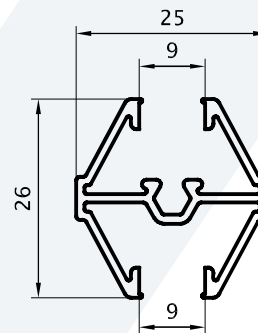

Fexa®

Puerta de Abrir 25mm / Perfiles escala 1:1

Marco 75mm Interior
 0,606 kg/m
 00148
 (Barras de 6.20m)
 8 Barras por Paquete

Marco 75mm Interior/Exterior
 0,538 kg/m
 00152
 (Barras de 6.20m)
 8 Barras por Paquete

Doble Contacto
 0,234 kg/m
 00154
 (Barras de 6.05m)
 20 Barras por Paquete

Puerta de Abrir 25mm / Perfiles escala 1:1

Parante 68 mm
 0,651 kg/m
 00160
 (Barras de 6.20m)
 6 Barras por Paquete

Parante 80 mm
 0,755 kg/m
 00156
 (Barras de 6.20m)
 6 Barras por Paquete

Travesaño
 0,456 kg/m
 00102
 (Barras de 6.05m)

Travesaño 75mm
 0,750 kg/m
 00113
 (Barras de 6.05m)

Puerta de Abrir 25mm / Perfiles escala 1:1

Premarco
 0,494 kg/m
 00147
 (Barras de 6.20m)
 10 Barras por Paquete

Vidrio Repartido Perimetral
 0,228 Kg/m
 00252
 (Barras de 6.05m)
 16 Barras por Paquete

Vidrio Repartido Interior
 0,338 Kg/m
 00253
 (Barras de 6.05m)
 15 Barras por Paquete

Tapajuntas
 0,251 Kg/m
 09011
 (Barras de 6.05m)
 18 Barras por Paquete