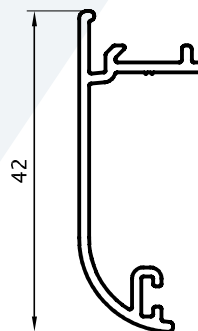

Fexa®

Puerta de Abrir 25mm / Perfiles escala 1:1

Marco 75mm Interior
 0,606 kg/m
 00148
 (Barras de 6.20m)
 8 Barras por Paquete

Marco 75mm Interior/Exterior
 0,538 kg/m
 00152
 (Barras de 6.20m)
 8 Barras por Paquete

Doble Contacto
 0,234 kg/m
 00154
 (Barras de 6.05m)
 20 Barras por Paquete

Puerta de Abrir 25mm / Perfiles escala 1:1

Parante 68 mm
 0,651 kg/m
 00160
 (Barras de 6.20m)
 6 Barras por Paquete

Parante 80 mm
 0,755 kg/m
 00156
 (Barras de 6.20m)
 6 Barras por Paquete

Travesaño
 0,456 kg/m
 00102
 (Barras de 6.05m)

Travesaño 75mm
 0,750 kg/m
 00113
 (Barras de 6.05m)

Puerta de Abrir 25mm / Perfiles escala 1:1

Premarco
 0,494 kg/m
 00147
 (Barras de 6.20m)
 10 Barras por Paquete

Vidrio Repartido Perimetral
 0,228 Kg/m
 00252
 (Barras de 6.05m)
 16 Barras por Paquete

Vidrio Repartido Interior
 0,338 Kg/m
 00253
 (Barras de 6.05m)
 15 Barras por Paquete

Tapajuntas
 0,251 Kg/m
 09011
 (Barras de 6.05m)
 18 Barras por Paquete