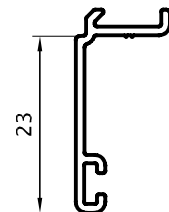

Fexa®

Puerta de Abrir 25mm / Perfiles escala 1:1

Marco 75mm Interior
 0,606 kg/m
 00148
 (Barras de 6.20m)
 8 Barras por Paquete

Marco 75mm Interior/Exterior
 0,538 kg/m
 00152
 (Barras de 6.20m)
 8 Barras por Paquete

Doble Contacto
 0,234 kg/m
 00154
 (Barras de 6.05m)
 20 Barras por Paquete

Puerta de Abrir 25mm / Perfiles escala 1:1

Parante 68 mm
 0,651 kg/m
 00160
 (Barras de 6.20m)
 6 Barras por Paquete

Parante 80 mm
 0,755 kg/m
 00156
 (Barras de 6.20m)
 6 Barras por Paquete

Vidrio Repartido Perimetral
 0,228 Kg/m
 00252
 (Barras de 6.05m)
 16 Barras por Paquete

Vidrio Repartido Interior
 0,338 Kg/m
 00253
 (Barras de 6.05m)
 15 Barras por Paquete

Tapajuntas
 0,251 Kg/m
 09011
 (Barras de 6.05m)
 18 Barras por Paquete

Tapajuntas
 0,312 Kg/m
 09012
 (Barras de 6.05m)
 18 Barras por Paquete

Tapajuntas
 0,148 Kg/m
 09013
 (Barras de 6.05m)
 18 Barras por Paquete

70062
Burlete Faja puerta 25mm (B-44)
x 100 metros

70059
Burlete lateral mosquitero pesado
EPDM (O)
x 100 metros