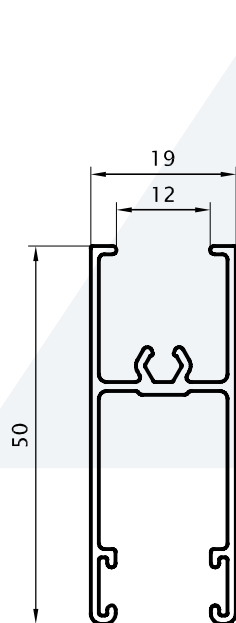

Fexa®

Puerta de Abrir 25mm / Perfiles escala 1:1

Marco 75mm Interior
 0,606 kg/m
 00148
 (Barras de 6.20m)
 8 Barras por Paquete

Marco 75mm Interior/Exterior
 0,538 kg/m
 00152
 (Barras de 6.20m)
 8 Barras por Paquete

Doble Contacto
 0,234 kg/m
 00154
 (Barras de 6.05m)
 20 Barras por Paquete

Puerta de Abrir 25mm / Perfiles escala 1:1

Parante 68 mm
 0,651 kg/m
 00160
 (Barras de 6.20m)
 6 Barras por Paquete

Parante 80 mm
 0,755 kg/m
 00156
 (Barras de 6.20m)
 6 Barras por Paquete

Travesaño
 0,456 kg/m
 00102
 (Barras de 6.05m)

Travesaño 75mm
 0,750 kg/m
 00113
 (Barras de 6.05m)

Puerta de Abrir 25mm / Perfiles escala 1:1

Premarco
 0,494 kg/m
 00147
 (Barras de 6.20m)
 10 Barras por Paquete

Vidrio Repartido Perimetral
 0,228 Kg/m
 00252
 (Barras de 6.05m)
 16 Barras por Paquete

Vidrio Repartido Interior
 0,338 Kg/m
 00253
 (Barras de 6.05m)
 15 Barras por Paquete

Tapajuntas
 0,251 Kg/m
 09011
 (Barras de 6.05m)
 18 Barras por Paquete