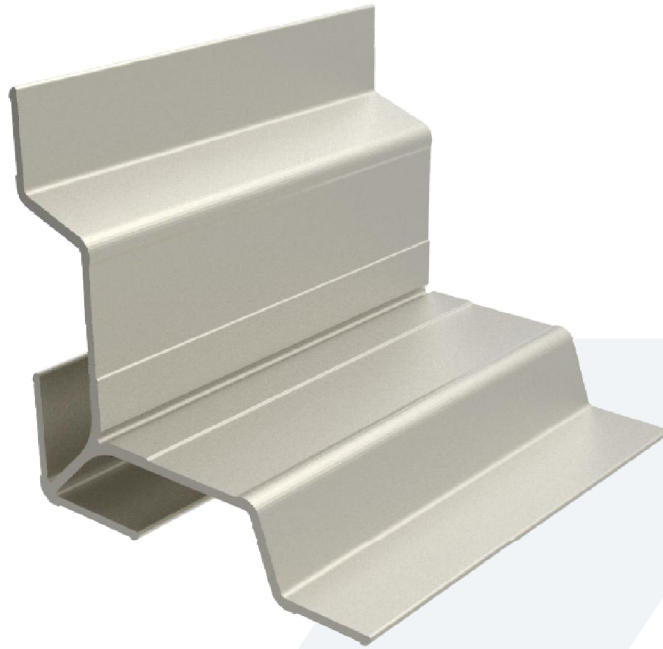

Vidrio Repartido Perimetral
 0,228 Kg/m
 00252
 (Barras de 6.05m)
 16 Barras por Paquete

Vidrio Repartido Interior
 0,338 Kg/m
 00253
 (Barras de 6.05m)
 15 Barras por Paquete

Tapajuntas
 0,251 Kg/m
 09011
 (Barras de 6.05m)
 18 Barras por Paquete

Tapajuntas
 0,312 Kg/m
 09012
 (Barras de 6.05m)
 18 Barras por Paquete

Tapajuntas
 0,148 Kg/m
 09013
 (Barras de 6.05m)
 18 Barras por Paquete

70062
Burlete Faja puerta 25mm (B-44)
x 100 metros

70059
Burlete lateral mosquitero pesado
EPDM (O)
x 100 metros

70160
Felpa 7x4mm sin film seal (H)
x 300 metros

70447
Picaporte cilíndrico de PVC Selfix
x unidad

70253
Escuadra de aluminio 13mm para
marcos Linea General de 70.5mm
(parte A)
x 100 unidades

70604
Escuadra de aluminio 13mm para
premarco 147 de 45.5mm
x 100 unidades

70931
Escuadra de alineamiento zincada
para tapajuntas
x 100 unidades

70886
Cerradura reversible doble paleta
caja angosta
x unidad

70460
Bisagra dos cuerpos (H33) puerta
25mm
x 12 unidades