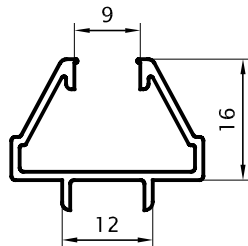

Fexa®

Puerta de Abrir 25mm / Perfiles escala 1:1

Marco 75mm Interior
 0,606 kg/m
 00148
 (Barras de 6.20m)
 8 Barras por Paquete

Marco 75mm Interior/Exterior
 0,538 kg/m
 00152
 (Barras de 6.20m)
 8 Barras por Paquete

Doble Contacto
 0,234 kg/m
 00154
 (Barras de 6.05m)
 20 Barras por Paquete

Puerta de Abrir 25mm / Perfiles escala 1:1

Parante 68 mm
 0,651 kg/m
 00160
 (Barras de 6.20m)
 6 Barras por Paquete

Parante 80 mm
 0,755 kg/m
 00156
 (Barras de 6.20m)
 6 Barras por Paquete

Travesaño
 0,456 kg/m
 00102
 (Barras de 6.05m)

Travesaño 75mm
 0,750 kg/m
 00113
 (Barras de 6.05m)

Puerta de Abrir 25mm / Perfiles escala 1:1

Premarco
 0,494 kg/m
 00147
 (Barras de 6.20m)
 10 Barras por Paquete

Vidrio Repartido Perimetral
 0,228 Kg/m
 00252
 (Barras de 6.05m)
 16 Barras por Paquete

Vidrio Repartido Interior
 0,338 Kg/m
 00253
 (Barras de 6.05m)
 15 Barras por Paquete

Tapajuntas
 0,251 Kg/m
 09011
 (Barras de 6.05m)
 18 Barras por Paquete