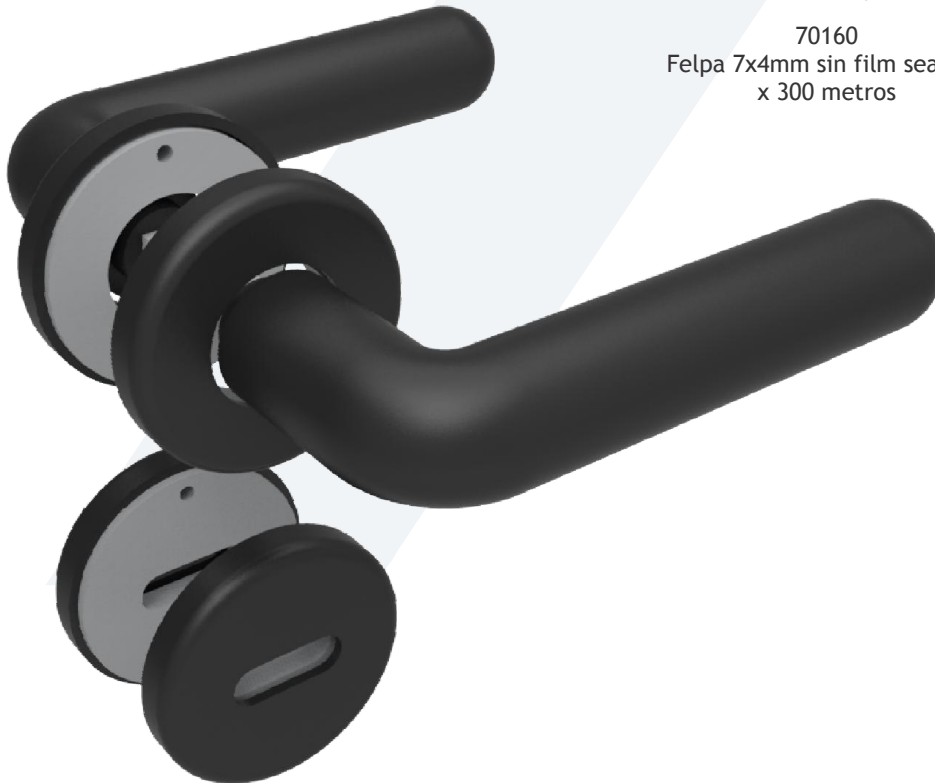

Tapajuntas
 0,312 Kg/m
 09012
 (Barras de 6.05m)
 18 Barras por Paquete

Tapajuntas
 0,148 Kg/m
 09013
 (Barras de 6.05m)
 18 Barras por Paquete

70062
Burlete Faja puerta 25mm (B-44)
x 100 metros

70059
Burlete lateral mosquitero pesado
EPDM (O)
x 100 metros

70160
Felpa 7x4mm sin film seal (H)
x 300 metros

70447
Picaporte cilíndrico de PVC Selfix
x unidad

70253
Escuadra de aluminio 13mm para
marcos Linea General de 70.5mm
(parte A)
x 100 unidades

70604
Escuadra de aluminio 13mm para
premarco 147 de 45.5mm
x 100 unidades

70931
Escuadra de alineamiento zincada
para tapajuntas
x 100 unidades

70886
Cerradura reversible doble paleta
caja angosta
x unidad

70460
Bisagra dos cuerpos (H33) puerta
25mm
x 12 unidades