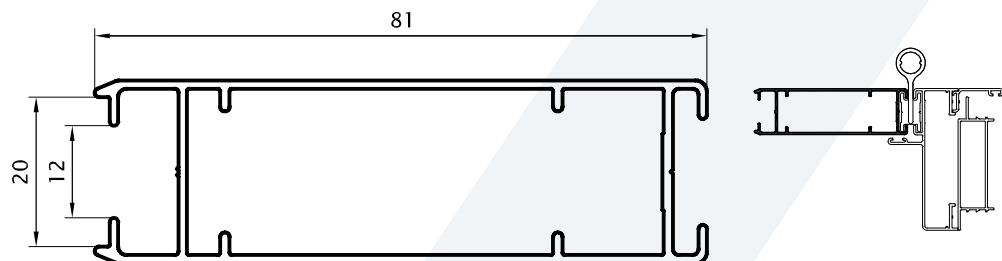

Fexa®

Puerta de Abrir 25mm / Perfiles escala 1:1

Marco 75mm Interior
 0,606 kg/m
 00148
 (Barras de 6.20m)
 8 Barras por Paquete

Marco 75mm Interior/Exterior
 0,538 kg/m
 00152
 (Barras de 6.20m)
 8 Barras por Paquete

Doble Contacto
 0,234 kg/m
 00154
 (Barras de 6.05m)
 20 Barras por Paquete

Puerta de Abrir 25mm / Perfiles escala 1:1

Parante 68 mm
 0,651 kg/m
 00160
 (Barras de 6.20m)
 6 Barras por Paquete

Parante 80 mm
 0,755 kg/m
 00156
 (Barras de 6.20m)
 6 Barras por Paquete

Travesaño
 0,456 kg/m
 00102
 (Barras de 6.05m)

Travesaño 75mm
 0,750 kg/m
 00113
 (Barras de 6.05m)

Puerta de Abrir 25mm / Perfiles escala 1:1

Premarco
 0,494 kg/m
 00147
 (Barras de 6.20m)
 10 Barras por Paquete