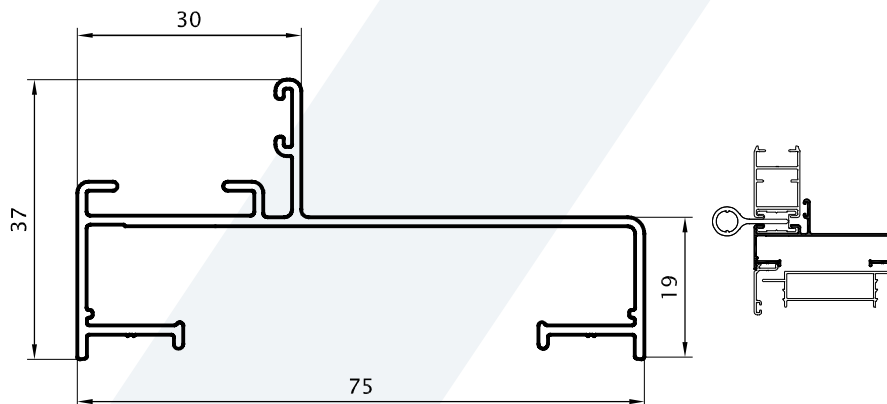

Fexa®

Puerta de Abrir 25mm / Perfiles escala 1:1

Marco 75mm Interior
 0,606 kg/m
 00148
 (Barras de 6.20m)
 8 Barras por Paquete

Marco 75mm Interior/Exterior
 0,538 kg/m
 00152
 (Barras de 6.20m)
 8 Barras por Paquete

Doble Contacto
 0,234 kg/m
 00154
 (Barras de 6.05m)
 20 Barras por Paquete

Puerta de Abrir 25mm / Perfiles escala 1:1

Parante 68 mm
 0,651 kg/m
 00160
 (Barras de 6.20m)
 6 Barras por Paquete

Parante 80 mm
 0,755 kg/m
 00156
 (Barras de 6.20m)
 6 Barras por Paquete

Travesaño
 0,456 kg/m
 00102
 (Barras de 6.05m)

Travesaño 75mm
 0,750 kg/m
 00113
 (Barras de 6.05m)

Puerta de Abrir 25mm / Perfiles escala 1:1

Premarco
 0,494 kg/m
 00147
 (Barras de 6.20m)
 10 Barras por Paquete

Tapajuntas
 0,312 Kg/m
 09012
 (Barras de 6.05m)
 18 Barras por Paquete

Tapajuntas
 0,148 Kg/m
 09013
 (Barras de 6.05m)
 18 Barras por Paquete

70062
Burlete Faja puerta 25mm (B-44)
x 100 metros

70059
Burlete lateral mosquitero pesado
EPDM (O)
x 100 metros