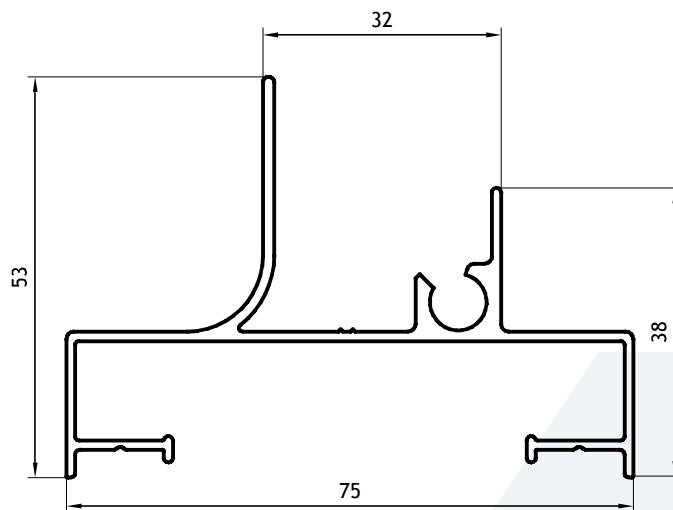

Fexa®

Ventiluz / Perfiles escala 1:1

Marco Ventiluz
 0,779 Kg/m
 00184
 Barras de 6.05m
 4 Barras por Paquete

Hoja Ventiluz
 0,537 Kg/m
 00185
 Barras de 6.05m
 6 Barras por Paquete

Bisagra
 0,355 Kg/m
 00186
 Barras de 6.05m
 10 Barras por Paquete

Premarco
0,494 Kg/m
00147
Barras de 6.05m
10 Barras por Paquete

Tapajuntas
0,251 kg/m
09011
Barras de 6.05m
18 Barras por Paquete

Tapajuntas
0,312 kg/m
09012
Barras de 6.05m
18 Barras por Paquete

Tapajuntas
0,148 kg/m
09013
Barras de 6.05m
18 Barras por Paquete

Contravidrio
0,172 kg/m
00108
(Barras de 6.05m)

70061
Burlete Paño Fijo EPDM (T)
x 100 metros

70059
Burlete lateral mosquitero pesado
EPDM (O)
x 100 metros

70160
Felpa 7x4mm sin film seal (H)
x 300 metros