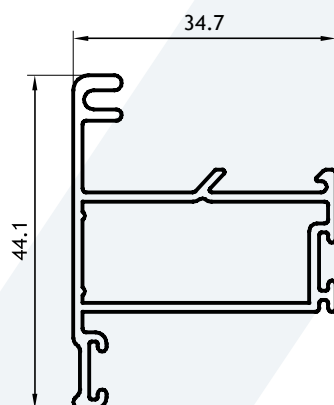

Fexa®

Ventiluz / Perfiles escala 1:1

Marco Ventiluz
 0,779 Kg/m
 00184
 Barras de 6.05m
 4 Barras por Paquete

Hoja Ventiluz
 0,537 Kg/m
 00185
 Barras de 6.05m
 6 Barras por Paquete

Bisagra
 0,355 Kg/m
 00186
 Barras de 6.05m
 10 Barras por Paquete

Premarco
0,494 Kg/m
00147
Barras de 6.05m
10 Barras por Paquete

Tapajuntas
0,251 kg/m
09011
Barras de 6.05m
18 Barras por Paquete

Tapajuntas
0,312 kg/m
09012
Barras de 6.05m
18 Barras por Paquete

Tapajuntas
0,148 kg/m
09013
Barras de 6.05m
18 Barras por Paquete

Contravidrio
0,172 kg/m
00108
(Barras de 6.05m)

70061
Burlete Paño Fijo EPDM (T)
x 100 metros

70059
Burlete lateral mosquitero pesado
EPDM (O)
x 100 metros

70160
Felpa 7x4mm sin film seal (H)
x 300 metros

70604
Escuadra de aluminio 13mm para
premarco 147 de 45.5mm
x 100 unidades

70931
Escuadra de alineamiento zincada
para tapajuntas
x 100 unidades

70527
Brazo de empuje de zamak 200mm
con fijación frontal
x unidad