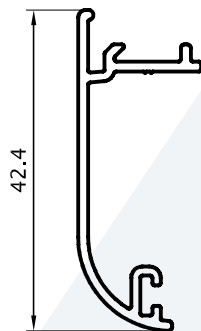

Fexa®

Ventiluz / Perfiles escala 1:1

Marco Ventiluz
 0,779 Kg/m
 00184
 Barras de 6.05m
 4 Barras por Paquete

Hoja Ventiluz
 0,537 Kg/m
 00185
 Barras de 6.05m
 6 Barras por Paquete

Bisagra
 0,355 Kg/m
 00186
 Barras de 6.05m
 10 Barras por Paquete

Premarco
0,494 Kg/m
00147
Barras de 6.05m
10 Barras por Paquete

Tapajuntas
0,251 kg/m
09011
Barras de 6.05m
18 Barras por Paquete

Tapajuntas
0,312 kg/m
09012
Barras de 6.05m
18 Barras por Paquete

Tapajuntas
0,148 kg/m
09013
Barras de 6.05m
18 Barras por Paquete

Contravidrio
0,172 kg/m
00108
(Barras de 6.05m)

70061
Burlete Paño Fijo EPDM (T)
x 100 metros

70059
Burlete lateral mosquitero pesado
EPDM (O)
x 100 metros

70160
Felpa 7x4mm sin film seal (H)
x 300 metros