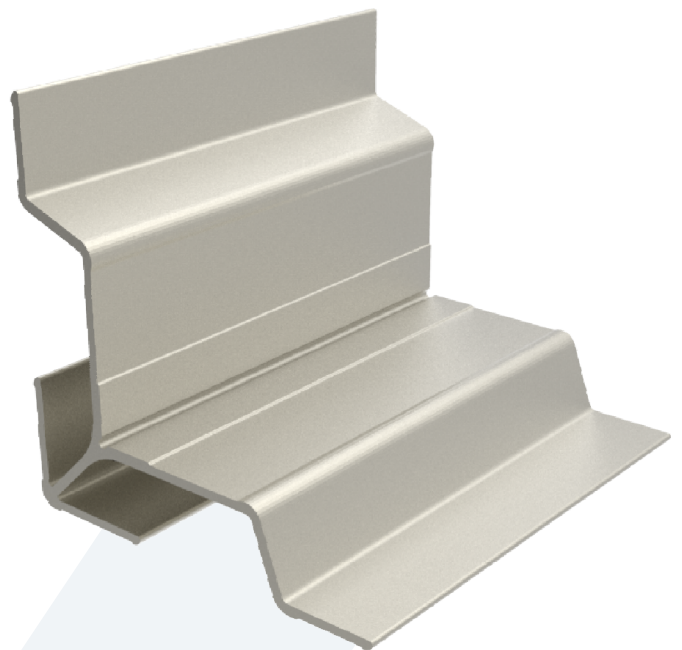

Fexa®

Ventiluz / Perfiles escala 1:1

Marco Ventiluz
 0,779 Kg/m
 00184
 Barras de 6.05m
 4 Barras por Paquete

Hoja Ventiluz
 0,537 Kg/m
 00185
 Barras de 6.05m
 6 Barras por Paquete

Bisagra
 0,355 Kg/m
 00186
 Barras de 6.05m
 10 Barras por Paquete

Contravidrio
0,172 kg/m
00108
(Barras de 6.05m)

70061
Burlete Paño Fijo EPDM (T)
x 100 metros

70059
Burlete lateral mosquitero pesado
EPDM (O)
x 100 metros

70160
Felpa 7x4mm sin film seal (H)
x 300 metros

70266
Distanciador registrable Chemical
(5000)
x 30 unidades

70254
Escuadra de aluminio 13mm para
ventiluz de 30mm (parte C)
x 100 unidades

70253
Escuadra de aluminio 13mm para
marcos Linea General de 70.5mm
(parte A)
x 100 unidades

70604
Escuadra de aluminio 13mm para
premarco 147 de 45.5mm
x 100 unidades

70931
Escuadra de alineamiento zincada
para tapajuntas
x 100 unidades

70527
Brazo de empuje de zamak 200mm
con fijación frontal
x unidad