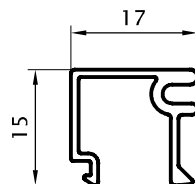

Fexa®

Ventiluz / Perfiles escala 1:1

Marco Ventiluz
 0,779 Kg/m
 00184
 Barras de 6.05m
 4 Barras por Paquete

Hoja Ventiluz
 0,537 Kg/m
 00185
 Barras de 6.05m
 6 Barras por Paquete

Bisagra
 0,355 Kg/m
 00186
 Barras de 6.05m
 10 Barras por Paquete

Premarco
0,494 Kg/m
00147
Barras de 6.05m
10 Barras por Paquete

Tapajuntas
0,251 kg/m
09011
Barras de 6.05m
18 Barras por Paquete

Tapajuntas
0,312 kg/m
09012
Barras de 6.05m
18 Barras por Paquete

Tapajuntas
0,148 kg/m
09013
Barras de 6.05m
18 Barras por Paquete

Contravidrio
0,172 kg/m
00108
(Barras de 6.05m)

70061
Burlete Paño Fijo EPDM (T)
x 100 metros

70059
Burlete lateral mosquitero pesado
EPDM (O)
x 100 metros

70160
Felpa 7x4mm sin film seal (H)
x 300 metros