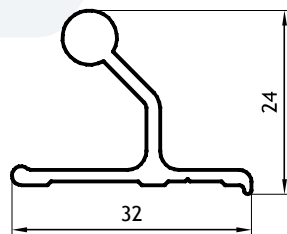

Fexa®

Ventiluz / Perfiles escala 1:1

Marco Ventiluz
 0,779 Kg/m
 00184
 Barras de 6.05m
 4 Barras por Paquete

Hoja Ventiluz
 0,537 Kg/m
 00185
 Barras de 6.05m
 6 Barras por Paquete

Bisagra
 0,355 Kg/m
 00186
 Barras de 6.05m
 10 Barras por Paquete

Premarco
0,494 Kg/m
00147
Barras de 6.05m
10 Barras por Paquete

Tapajuntas
0,251 kg/m
09011
Barras de 6.05m
18 Barras por Paquete

Tapajuntas
0,312 kg/m
09012
Barras de 6.05m
18 Barras por Paquete

Tapajuntas
0,148 kg/m
09013
Barras de 6.05m
18 Barras por Paquete

Contravidrio
0,172 kg/m
00108
(Barras de 6.05m)

70061
Burlete Paño Fijo EPDM (T)
x 100 metros

70059
Burlete lateral mosquitero pesado
EPDM (O)
x 100 metros

70160
Felpa 7x4mm sin film seal (H)
x 300 metros