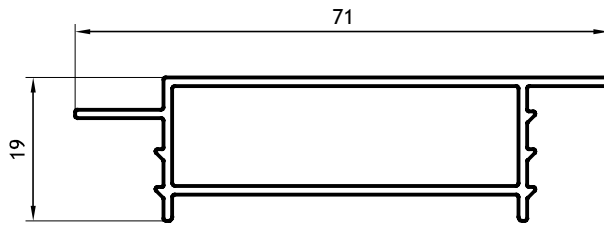

Fexa®

Ventiluz / Perfiles escala 1:1

Marco Ventiluz
 0,779 Kg/m
 00184
 Barras de 6.05m
 4 Barras por Paquete

Hoja Ventiluz
 0,537 Kg/m
 00185
 Barras de 6.05m
 6 Barras por Paquete

Bisagra
 0,355 Kg/m
 00186
 Barras de 6.05m
 10 Barras por Paquete

Premarco
0,494 Kg/m
00147
Barras de 6.05m
10 Barras por Paquete

Tapajuntas
0,251 kg/m
09011
Barras de 6.05m
18 Barras por Paquete

Tapajuntas
0,312 kg/m
09012
Barras de 6.05m
18 Barras por Paquete

Tapajuntas
0,148 kg/m
09013
Barras de 6.05m
18 Barras por Paquete

Contravidrio
0,172 kg/m
00108
(Barras de 6.05m)

70061
Burlete Paño Fijo EPDM (T)
x 100 metros

70059
Burlete lateral mosquitero pesado
EPDM (O)
x 100 metros

70160
Felpa 7x4mm sin film seal (H)
x 300 metros