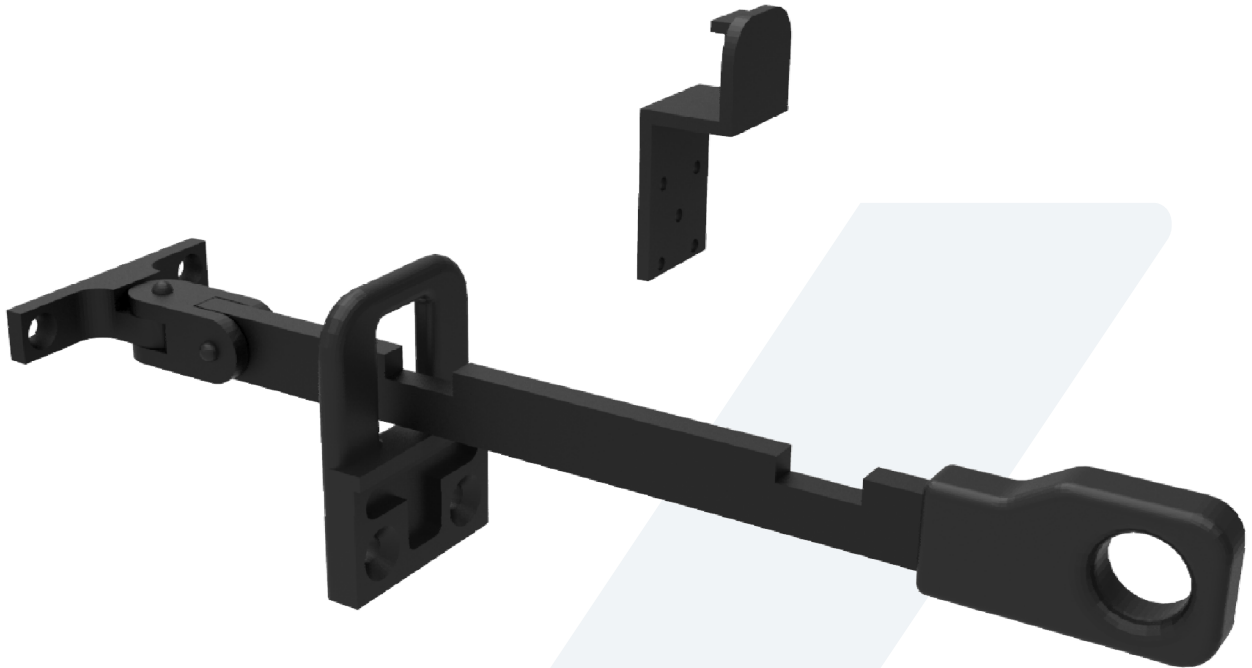

70266
Distanciador registrable Chemical
(5000)
x 30 unidades

70254
Escuadra de aluminio 13mm para
ventiluz de 30mm (parte C)
x 100 unidades

70253
Escuadra de aluminio 13mm para
marcos Linea General de 70.5mm
(parte A)
x 100 unidades

70604
Escuadra de aluminio 13mm para
premarco 147 de 45.5mm
x 100 unidades

70931
Escuadra de alineamiento zincada
para tapajuntas
x 100 unidades

70527
Brazo de empuje de zamak 200mm
con fijación frontal
x unidad