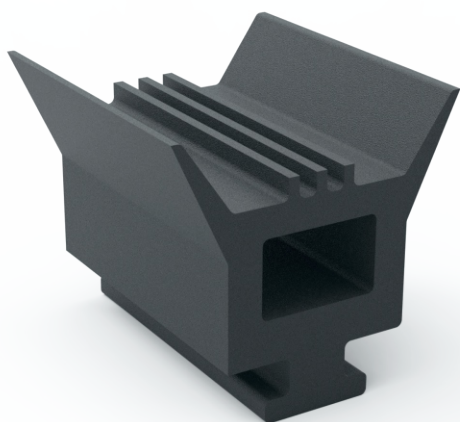

Accesorios

70127
Burlete interior de techo (AG056E)
x 100 metros