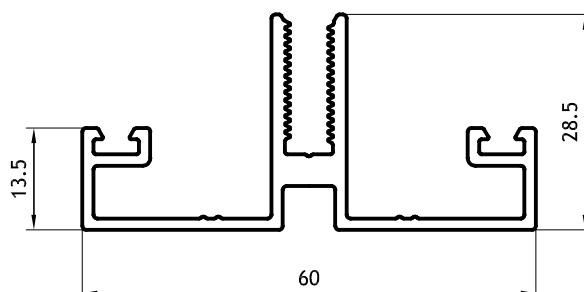

## Techo de vidrio

**fexa**®  
Un perfil más humano

Languero  
0,786 kg/m  
09500  
Barras de 6.05m

Contratapa  
0,408 kg/m  
09501  
Barras de 6.05m

Tapa 20mm  
0,372 kg/m  
09502  
Barras de 6.05m