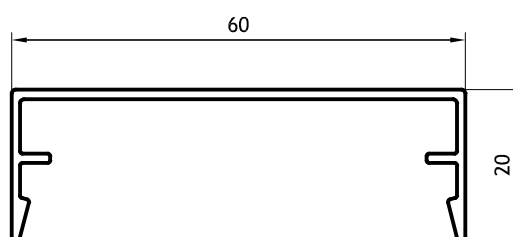

## Techo de vidrio

**fexa**®  
Un perfil más humano

Languero  
0,786 kg/m  
09500  
Barras de 6.05m

Contratapa  
0,408 kg/m  
09501  
Barras de 6.05m

Tapa 20mm  
0,372 kg/m  
09502  
Barras de 6.05m