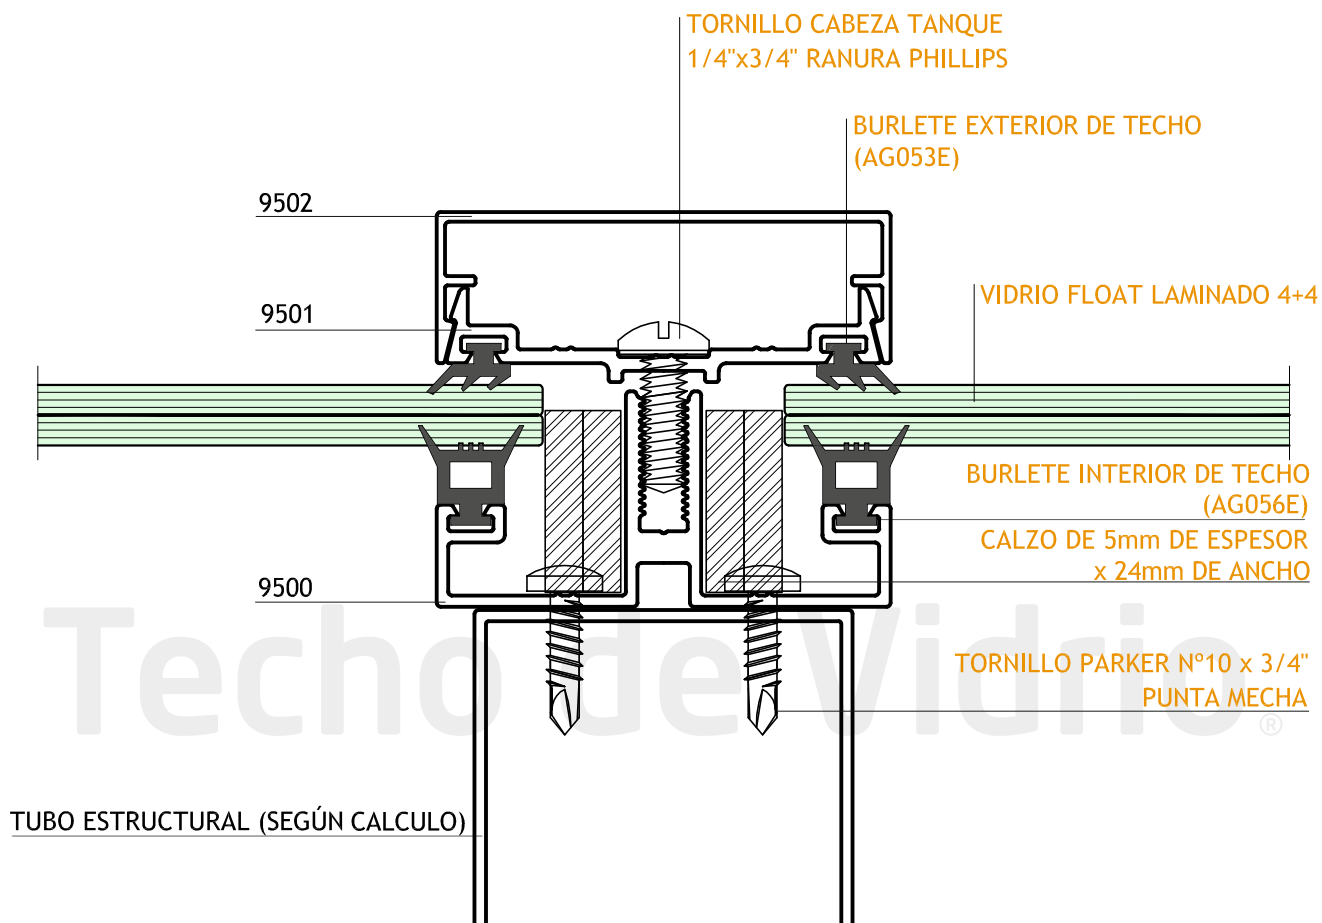

## Techo de vidrio

**fexa**®  
Un perfil más humano

Languero  
0,786 kg/m  
09500  
Barras de 6.05m

Contratapa  
0,408 kg/m  
09501  
Barras de 6.05m

Tapa 20mm  
0,372 kg/m  
09502  
Barras de 6.05m

## Accesorios

70127  
Burlete interior de techo (AG056E)  
x 100 metros

70128  
Burlete exterior de techo (AG053E)  
x 100 metros

Calzo de 5mm x 24mm

Tornillo Parker nº10 x 3/4" punta mecha

Tornillo cabeza tanque de 1/4" x 3/4" ranura Phillips