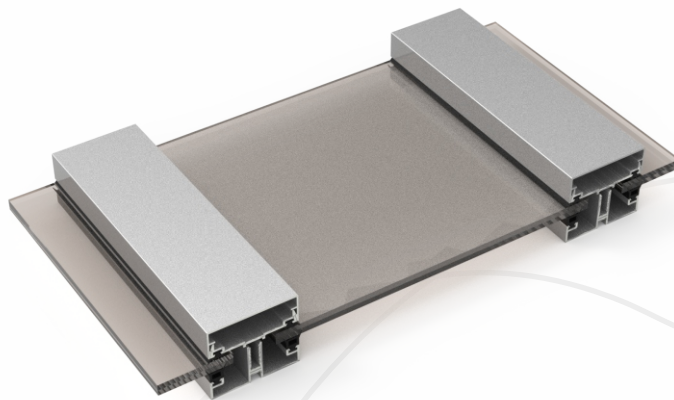

Descripción de accesorios