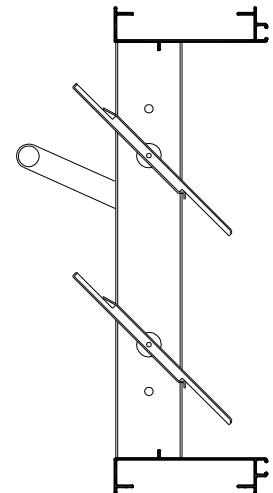

**Fexa**®

Marco Aireador  
0,513 kg/m  
00155  
(Barras de 6.05m)  
10 Barras por Paquete

Marco Aireador 75mm  
0,440 kg/m  
00276  
(Barras de 6.05m)  
10 Barras por Paquete

**CORTE 1-2**

escala 1:1

**CORTE 1-2**

escala 1:1

70253  
Escuadra de aluminio 13mm 70,5mm  
x unidad