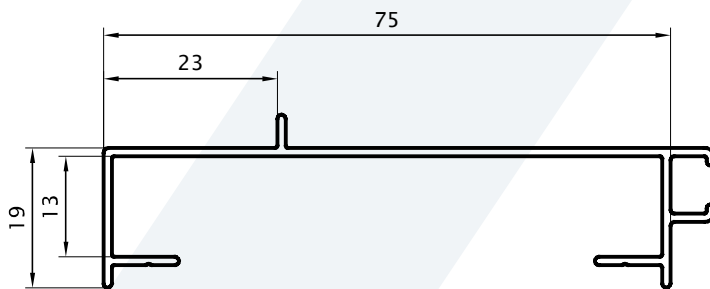

**Fexa**®

Marco Aireador  
0,513 kg/m  
00155  
(Barras de 6.05m)  
10 Barras por Paquete

Marco Aireador 75mm  
0,440 kg/m  
00276  
(Barras de 6.05m)  
10 Barras por Paquete

**CORTE 1-2**

escala 1:1

**CORTE 1-2**

escala 1:1

70253  
Escuadra de aluminio 13mm 70,5mm  
x unidad