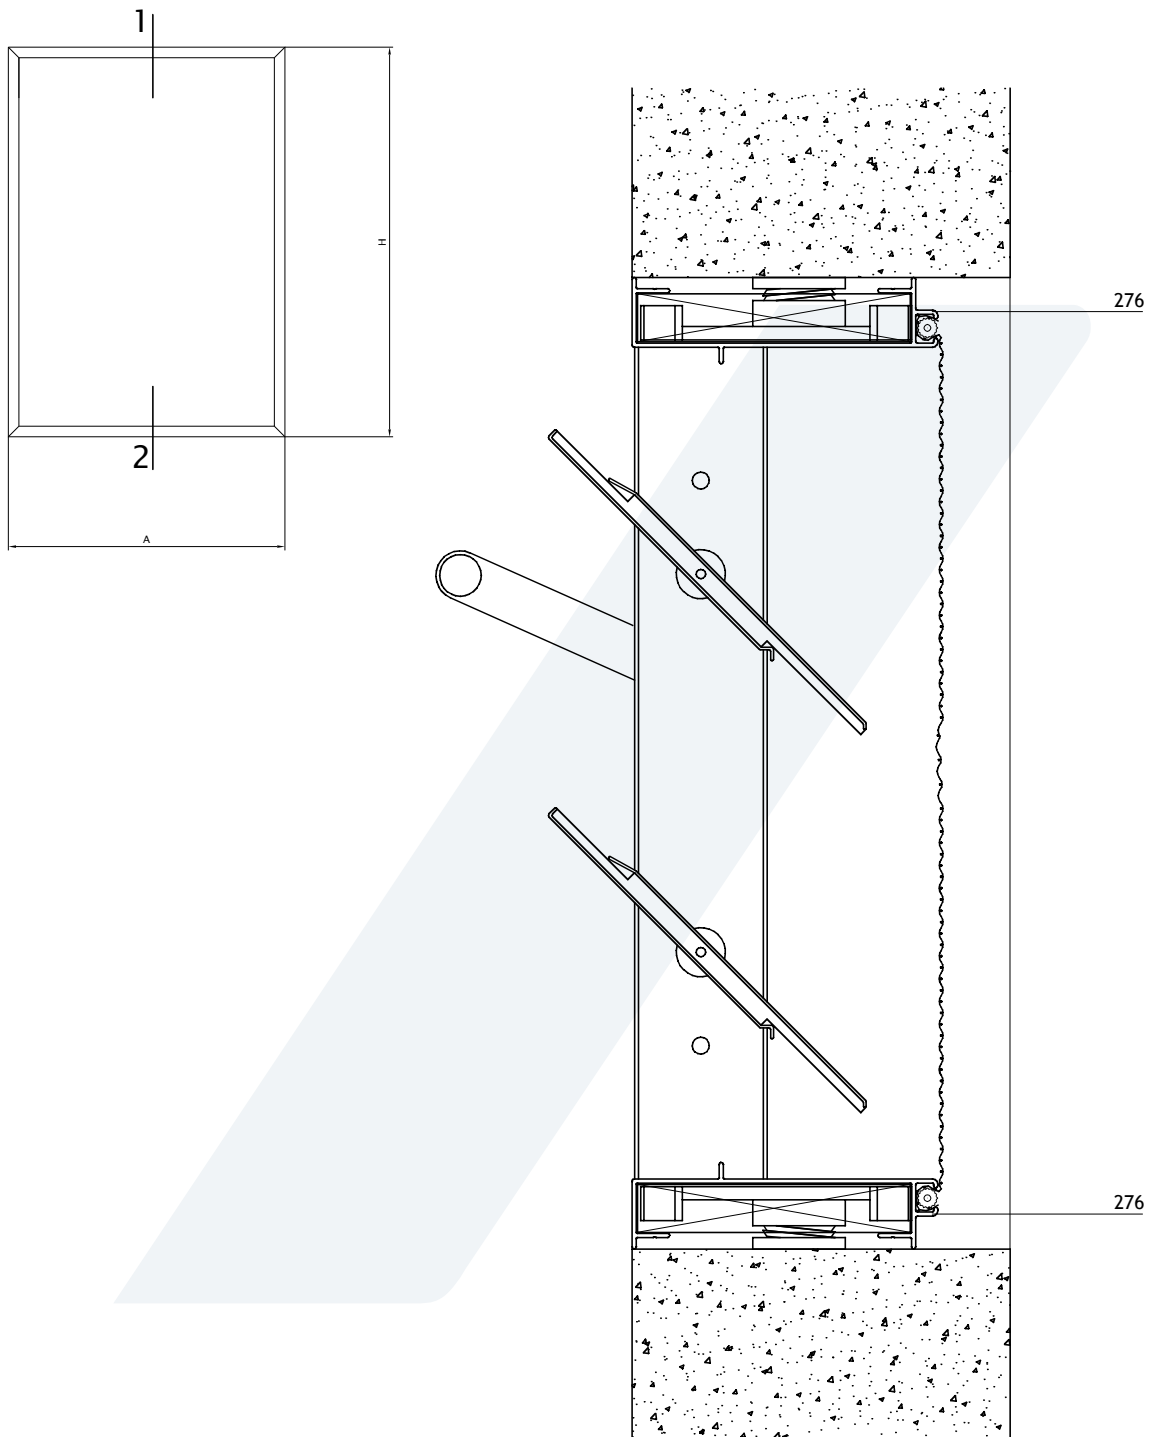

**Fexa**®

Marco Aireador  
0,513 kg/m  
00155  
(Barras de 6.05m)  
10 Barras por Paquete

Marco Aireador 75mm  
0,440 kg/m  
00276  
(Barras de 6.05m)  
10 Barras por Paquete

**CORTE 1-2**

escala 1:1

**CORTE 1-2**

escala 1:1

70253  
Escuadra de aluminio 13mm 70,5mm  
x unidad