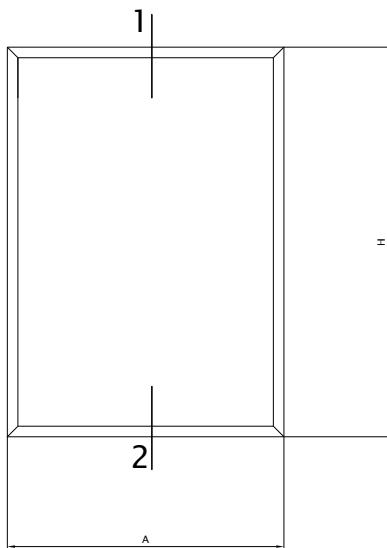

**Fexa**®

Marco Aireador  
0,513 kg/m  
00155  
(Barras de 6.05m)  
10 Barras por Paquete

Marco Aireador 75mm  
0,440 kg/m  
00276  
(Barras de 6.05m)  
10 Barras por Paquete

**CORTE 1-2**

escala 1:1

**CORTE 1-2**

escala 1:1

70253  
Escuadra de aluminio 13mm 70,5mm  
x unidad