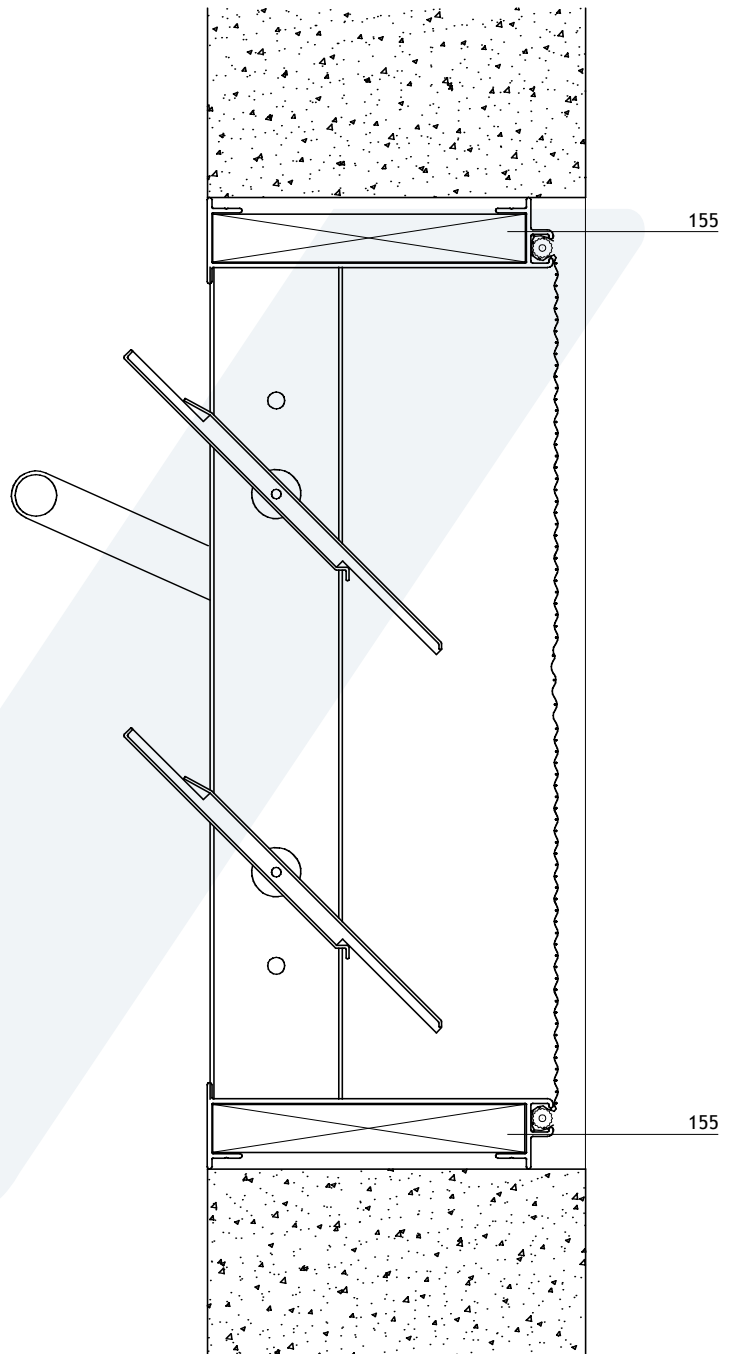

**Fexa**®

Marco Aireador  
0,513 kg/m  
00155  
(Barras de 6.05m)  
10 Barras por Paquete

Marco Aireador 75mm  
0,440 kg/m  
00276  
(Barras de 6.05m)  
10 Barras por Paquete

**CORTE 1-2**

escala 1:1

**CORTE 1-2**

escala 1:1

70253  
Escuadra de aluminio 13mm 70,5mm  
x unidad