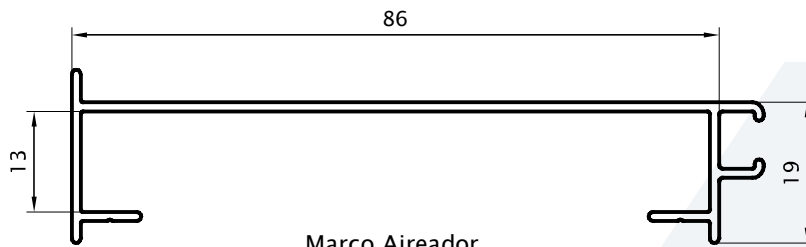

**Fexa**®

Marco Aireador  
0,513 kg/m  
00155  
(Barras de 6.05m)  
10 Barras por Paquete

Marco Aireador 75mm  
0,440 kg/m  
00276  
(Barras de 6.05m)  
10 Barras por Paquete

**CORTE 1-2**

escala 1:1

**CORTE 1-2**

escala 1:1

70253  
Escuadra de aluminio 13mm 70,5mm  
x unidad