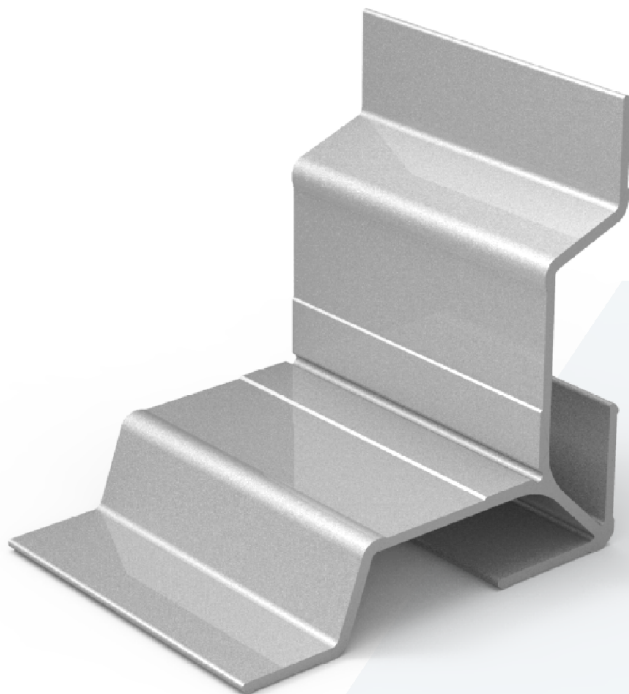

**Fexa**®

Marco Aireador  
0,513 kg/m  
00155  
(Barras de 6.05m)  
10 Barras por Paquete

Marco Aireador 75mm  
0,440 kg/m  
00276  
(Barras de 6.05m)  
10 Barras por Paquete

**CORTE 1-2**

escala 1:1

**CORTE 1-2**

escala 1:1

70253  
Escuadra de aluminio 13mm 70,5mm  
x unidad