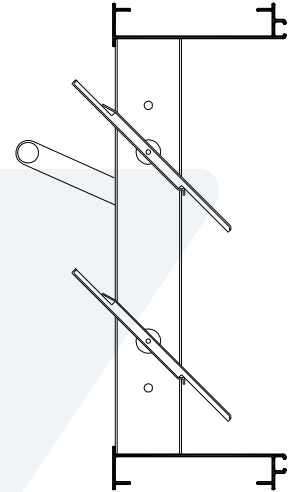

**Fexa**®

Marco Aireador  
0,513 kg/m  
00155  
(Barras de 6.05m)  
10 Barras por Paquete

Marco Aireador 75mm  
0,440 kg/m  
00276  
(Barras de 6.05m)  
10 Barras por Paquete

**CORTE 1-2**

escala 1:1

**CORTE 1-2**

escala 1:1

70253  
Escuadra de aluminio 13mm 70,5mm  
x unidad