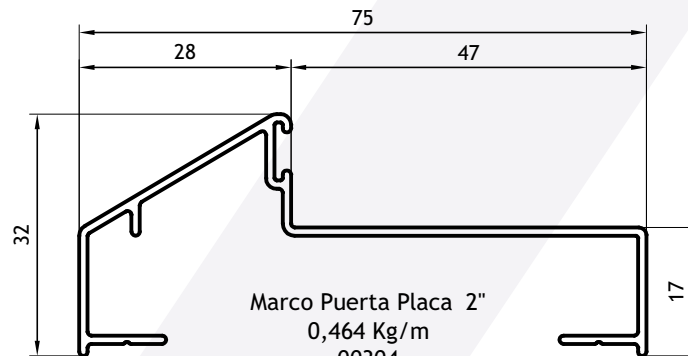

Fexa®

Marcos para Puertas Placa / Perfiles escala 1:1

Marco Puerta Placa 1 1/2"
0,458 Kg/m
00303
Barras de 6.20m
10 Barras por Paquete

Marco Puerta Placa 2"
0,464 Kg/m
00304
Barras de 6.20m
10 Barras por Paquete

Marco Puerta Placa 50mm Bisagra Encolizada
0,600 Kg/m
00305
(Barras de 6.20m)
10 Barras por Paquete

Septiembre 2016

Marcos para Puertas Placa / Perfiles escala 1:1

Marco Puerta Placa 2" Liviano
 0,395 Kg/m
 00306
 (Barras de 6.20m)
 10 Barras por Paquete
 74.9

Marco Puerta Placa 2"
 0,355 Kg/m
 00307
 Barras de 6.20m
 10 Barras por Paquete

Marco Puerta Placa Recto 2"
 0,412 Kg/m
 00308
 Barras de 6.20m
 10 Barras por Paquete