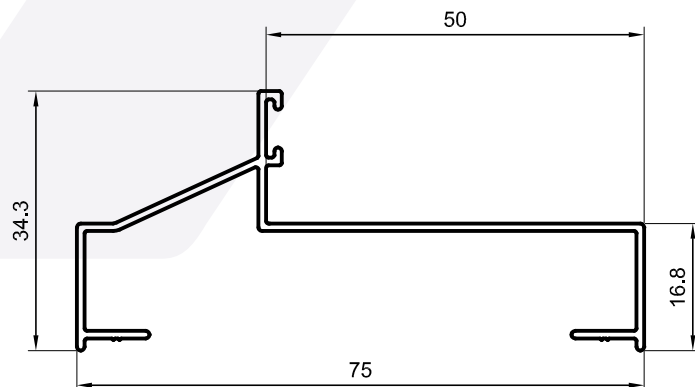

Fexa®

Marcos para Puertas Placa / Perfiles escala 1:1

Marco Puerta Placa 1 1/2"
0,458 Kg/m
00303
Barras de 6.20m
10 Barras por Paquete

Marco Puerta Placa 2"
0,464 Kg/m
00304
Barras de 6.20m
10 Barras por Paquete

Marco Puerta Placa 50mm Bisagra Encolizada
0,600 Kg/m
00305
(Barras de 6.20m)
10 Barras por Paquete

Septiembre 2016

Marcos para Puertas Placa / Perfiles escala 1:1

Marco Puerta Placa 2" Liviano
 0,395 Kg/m
 00306
 (Barras de 6.20m)
 10 Barras por Paquete
 74.9

Marco Puerta Placa 2"
 0,355 Kg/m
 00307
 Barras de 6.20m
 10 Barras por Paquete

Marco Puerta Placa Recto 2"
 0,412 Kg/m
 00308
 Barras de 6.20m
 10 Barras por Paquete