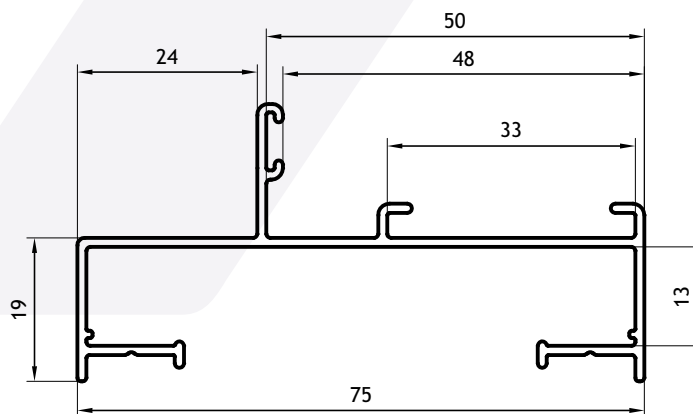

Fexa®

Marcos para Puertas Placa / Perfiles escala 1:1

Marco Puerta Placa 1 1/2"
0,458 Kg/m
00303
Barras de 6.20m
10 Barras por Paquete

Marco Puerta Placa 2"
0,464 Kg/m
00304
Barras de 6.20m
10 Barras por Paquete

Marco Puerta Placa 50mm Bisagra Encolizada
0,600 Kg/m
00305
(Barras de 6.20m)
10 Barras por Paquete

Septiembre 2016

Marcos para Puertas Placa / Perfiles escala 1:1

Marco Puerta Placa 2" Liviano
 0,395 Kg/m
 00306
 (Barras de 6.20m)
 10 Barras por Paquete
 74.9

Marco Puerta Placa 2"
 0,355 Kg/m
 00307
 Barras de 6.20m
 10 Barras por Paquete

Marco Puerta Placa Recto 2"
 0,412 Kg/m
 00308
 Barras de 6.20m
 10 Barras por Paquete