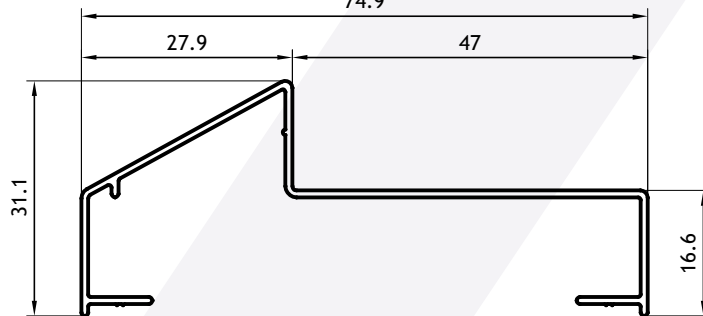

Fexa®

Marcos para Puertas Placa / Perfiles escala 1:1

Marco Puerta Placa 1 1/2"
0,458 Kg/m
00303
Barras de 6.20m
10 Barras por Paquete

Marco Puerta Placa 2"
0,464 Kg/m
00304
Barras de 6.20m
10 Barras por Paquete

Marco Puerta Placa 50mm Bisagra Encolizada
0,600 Kg/m
00305
(Barras de 6.20m)
10 Barras por Paquete

Septiembre 2016

Marcos para Puertas Placa / Perfiles escala 1:1

Marco Puerta Placa 2" Liviano
 0,395 Kg/m
 00306
 (Barras de 6.20m)
 10 Barras por Paquete
 74.9

Marco Puerta Placa 2"
 0,355 Kg/m
 00307
 Barras de 6.20m
 10 Barras por Paquete

Marco Puerta Placa Recto 2"
 0,412 Kg/m
 00308
 Barras de 6.20m
 10 Barras por Paquete