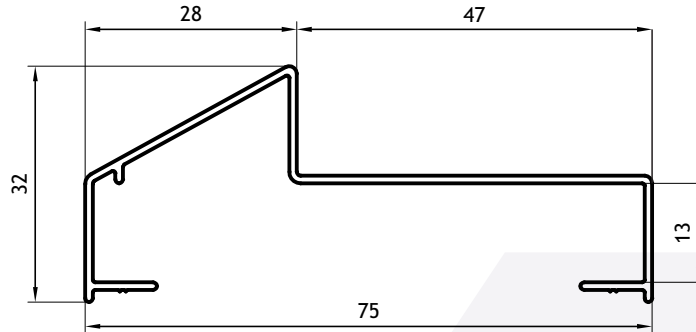

Fexa®

Marcos para Puertas Placa / Perfiles escala 1:1

Marco Puerta Placa 1 1/2"
0,458 Kg/m
00303
Barras de 6.20m
10 Barras por Paquete

Marco Puerta Placa 2"
0,464 Kg/m
00304
Barras de 6.20m
10 Barras por Paquete

Marco Puerta Placa 50mm Bisagra Encolizada
0,600 Kg/m
00305
(Barras de 6.20m)
10 Barras por Paquete

Septiembre 2016

Marcos para Puertas Placa / Perfiles escala 1:1

Marco Puerta Placa 2" Liviano
 0,395 Kg/m
 00306
 (Barras de 6.20m)
 10 Barras por Paquete
 74.9

Marco Puerta Placa 2"
 0,355 Kg/m
 00307
 Barras de 6.20m
 10 Barras por Paquete

Marco Puerta Placa Recto 2"
 0,412 Kg/m
 00308
 Barras de 6.20m
 10 Barras por Paquete