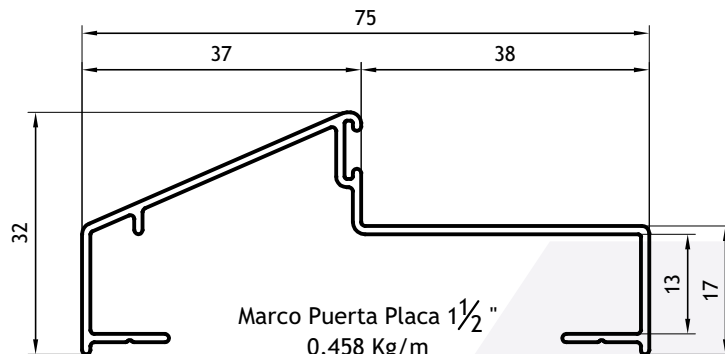

Fexa®

Marcos para Puertas Placa / Perfiles escala 1:1

Marco Puerta Placa 1 1/2"
0,458 Kg/m
00303
Barras de 6.20m
10 Barras por Paquete

Marco Puerta Placa 2"
0,464 Kg/m
00304
Barras de 6.20m
10 Barras por Paquete

Marco Puerta Placa 50mm Bisagra Encolizada
0,600 Kg/m
00305
(Barras de 6.20m)
10 Barras por Paquete

Septiembre 2016

Marcos para Puertas Placa / Perfiles escala 1:1

Marco Puerta Placa 2" Liviano
 0,395 Kg/m
 00306
 (Barras de 6.20m)
 10 Barras por Paquete
 74.9

Marco Puerta Placa 2"
 0,355 Kg/m
 00307
 Barras de 6.20m
 10 Barras por Paquete

Marco Puerta Placa Recto 2"
 0,412 Kg/m
 00308
 Barras de 6.20m
 10 Barras por Paquete