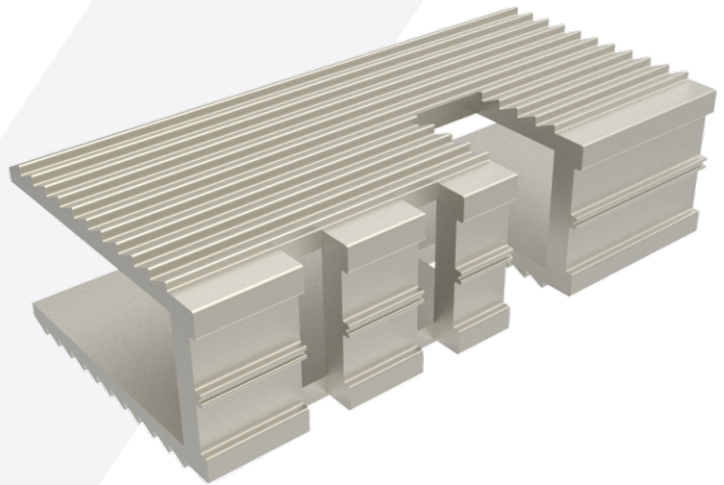

70071
Burlite para premarco EPDM (B57)
x 100 metros

70061
Burlite paño fijo EPDM (T)
x 100 metros

70266
Distaciador registrable poliamida
Chemical n°5000 Linea General
x 30 unidades

70253
Escuadra de aluminio 13mm para
marcos Linea General de 70.5mm
(parte A)
x 100 unidades

70931
Escuadra de alineamiento zincada
para tapajuntas
x 100 unidades

70268
Unión división paño fijo perfil 114
(parte ABA)
x 50 unidades

70604
Escuadra de aluminio 13mm para
premarco 147 de 45.5mm
x 100 unidades