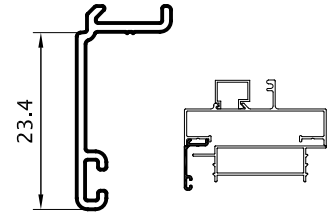

Travesaño
0,923 kg/m
00114
(Barras de 6.05m)
4 Barras por Paquete

Tapajuntas
0,251 Kg/m
09011
(Barras de 6.05m)
18 Barras por Paquete

Tapajuntas
0,312 Kg/m
09012
(Barras de 6.05m)
18 Barras por Paquete

Tapajuntas
0,148 Kg/m
09013
(Barras de 6.05m)
18 Barras por Paquete

Premarco
0,494 Kg/m
00147
(Barras de 6.05m)
10 Barras por Paquete

Unión 180° Marco 75mm
0,459 Kg/m
00106
(Barras de 6.05m)
10 Barras por Paquete

70059
Burlite cuña contravidrio mediana
EPDM (V)
x 100 metros

70071
Burlite para premarco EPDM (B57)
x 100 metros

70061
Burlite paño fijo EPDM (T)
x 100 metros

70266
Distaciador registrable poliamida
Chemical n°5000 Linea General
x 30 unidades

70253
Escuadra de aluminio 13mm para
marcos Linea General de 70.5mm
(parte A)
x 100 unidades