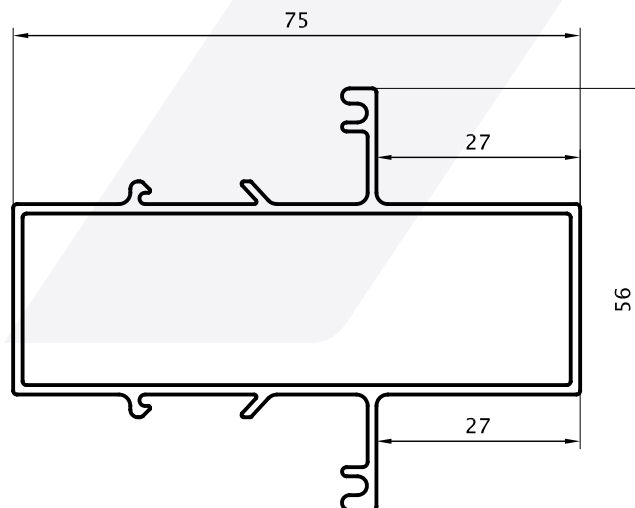

Fexa®

Marco Paño Fijo 75mm
0,563 kg/m
00107
(Barras de 6,20m)
8 Barras por Paquete

Contravidrio
0,172 kg/m
00108
(Barras de 6.05m)
30 Barras por Paquete

Contravidrio
0,153 kg/m
00138
(Barras de 6.05m)
30 Barras por Paquete

Travesaño
0,923 kg/m
00114
(Barras de 6.05m)
4 Barras por Paquete

Tapajuntas
0,251 Kg/m
09011
(Barras de 6.05m)
18 Barras por Paquete

Tapajuntas
0,312 Kg/m
09012
(Barras de 6.05m)
18 Barras por Paquete

Tapajuntas
0,148 Kg/m
09013
(Barras de 6.05m)
18 Barras por Paquete

Premarco
0,494 Kg/m
00147
(Barras de 6.05m)
10 Barras por Paquete

Unión 180° Marco 75mm
0,459 Kg/m
00106
(Barras de 6.05m)
10 Barras por Paquete

70059
Burlite cuña contravidrio mediana
EPDM (V)
x 100 metros

70931
Escuadra de alineamiento zincada
para tapajuntas
x 100 unidades

70268
Unión división paño fijo perfil 114
(parte ABA)
x 50 unidades

70604
Escuadra de aluminio 13mm para
premarco 147 de 45.5mm
x 100 unidades