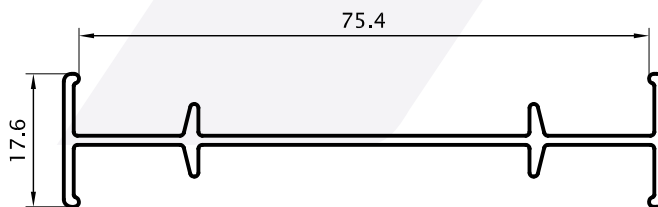

Travesaño
0,923 kg/m
00114
(Barras de 6.05m)
4 Barras por Paquete

Tapajuntas
0,251 Kg/m
09011
(Barras de 6.05m)
18 Barras por Paquete

Tapajuntas
0,312 Kg/m
09012
(Barras de 6.05m)
18 Barras por Paquete

Tapajuntas
0,148 Kg/m
09013
(Barras de 6.05m)
18 Barras por Paquete

Premarco
0,494 Kg/m
00147
(Barras de 6.05m)
10 Barras por Paquete

Unión 180° Marco 75mm
0,459 Kg/m
00106
(Barras de 6.05m)
10 Barras por Paquete

70059
Burlite cuña contravidrio mediana
EPDM (V)
x 100 metros