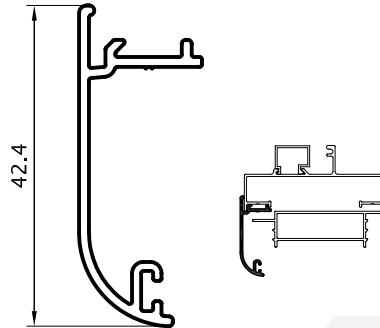

Fexa®

Marco Paño Fijo 75mm
0,563 kg/m
00107
(Barras de 6,20m)
8 Barras por Paquete

Contravidrio
0,172 kg/m
00108
(Barras de 6.05m)
30 Barras por Paquete

Contravidrio
0,153 kg/m
00138
(Barras de 6.05m)
30 Barras por Paquete

Travesaño
0,923 kg/m
00114
(Barras de 6.05m)
4 Barras por Paquete

Tapajuntas
0,251 Kg/m
09011
(Barras de 6.05m)
18 Barras por Paquete

Tapajuntas
0,312 Kg/m
09012
(Barras de 6.05m)
18 Barras por Paquete

Tapajuntas
0,148 Kg/m
09013
(Barras de 6.05m)
18 Barras por Paquete

Premarco
0,494 Kg/m
00147
(Barras de 6.05m)
10 Barras por Paquete

Unión 180° Marco 75mm
0,459 Kg/m
00106
(Barras de 6.05m)
10 Barras por Paquete

70059
Burlite cuña contravidrio mediana
EPDM (V)
x 100 metros