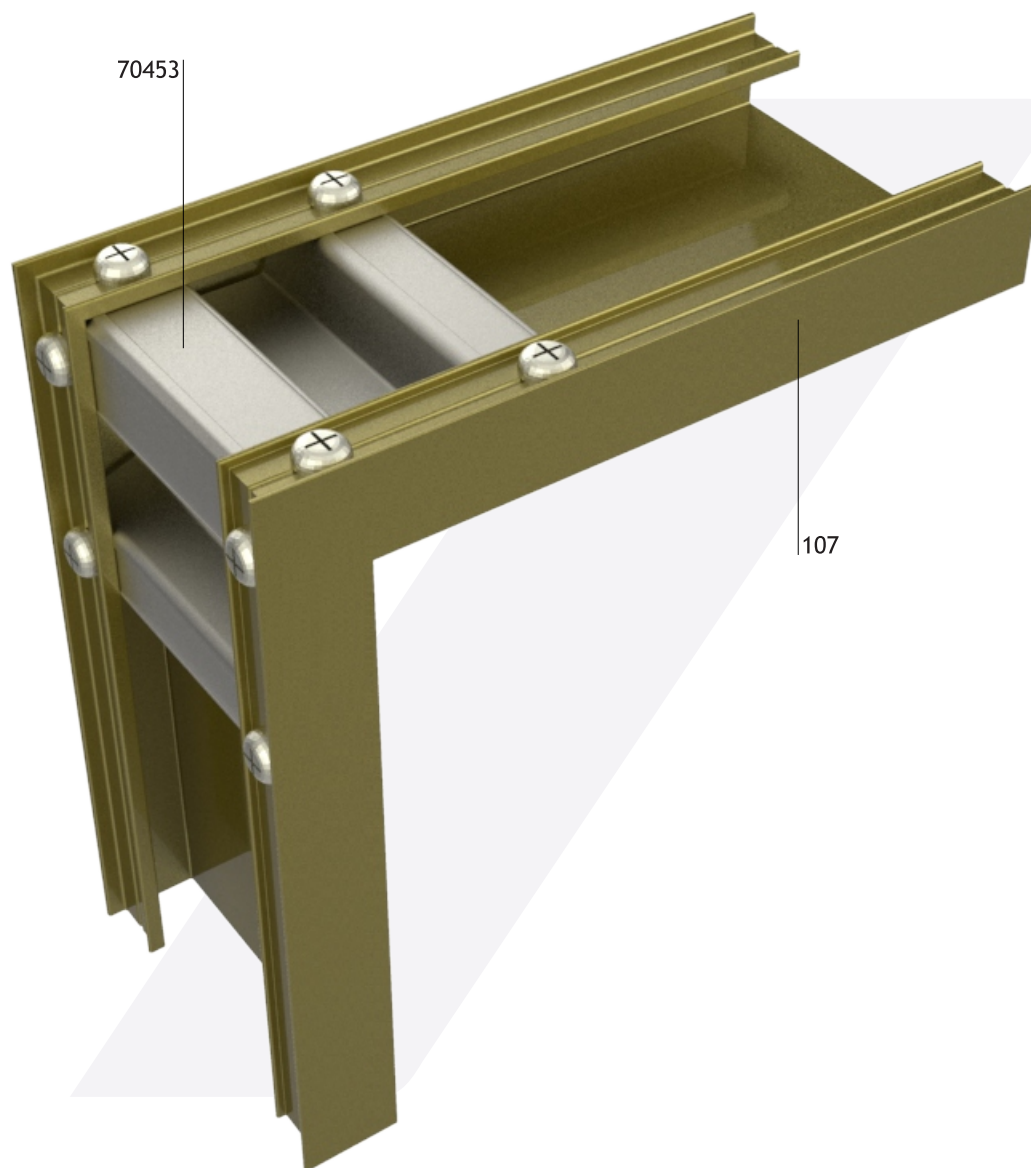

Travesaño
0,923 kg/m
00114
(Barras de 6.05m)
4 Barras por Paquete

Tapajuntas
0,251 Kg/m
09011
(Barras de 6.05m)
18 Barras por Paquete

Tapajuntas
0,312 Kg/m
09012
(Barras de 6.05m)
18 Barras por Paquete

Tapajuntas
0,148 Kg/m
09013
(Barras de 6.05m)
18 Barras por Paquete

Premarco
0,494 Kg/m
00147
(Barras de 6.05m)
10 Barras por Paquete

Unión 180° Marco 75mm
0,459 Kg/m
00106
(Barras de 6.05m)
10 Barras por Paquete

70059
Burlite cuña contravidrio mediana
EPDM (V)
x 100 metros

70071
Burlite para premarco EPDM (B57)
x 100 metros

70061
Burlite paño fijo EPDM (T)
x 100 metros

70266
Distaciador registrable poliamida
Chemical n°5000 Linea General
x 30 unidades

70253
Escuadra de aluminio 13mm para
marcos Linea General de 70.5mm
(parte A)
x 100 unidades

70931
Escuadra de alineamiento zincada
para tapajuntas
x 100 unidades

70268
Unión división paño fijo perfil 114
(parte ABA)
x 50 unidades

70604
Escuadra de aluminio 13mm para
premarco 147 de 45.5mm
x 100 unidades