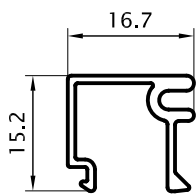

Fexa®

Marco Paño Fijo 75mm
0,563 kg/m
00107
(Barras de 6,20m)
8 Barras por Paquete

Contravidrio
0,172 kg/m
00108
(Barras de 6.05m)
30 Barras por Paquete

Contravidrio
0,153 kg/m
00138
(Barras de 6.05m)
30 Barras por Paquete

Travesaño
0,923 kg/m
00114
(Barras de 6.05m)
4 Barras por Paquete

Tapajuntas
0,251 Kg/m
09011
(Barras de 6.05m)
18 Barras por Paquete

Tapajuntas
0,312 Kg/m
09012
(Barras de 6.05m)
18 Barras por Paquete

Tapajuntas
0,148 Kg/m
09013
(Barras de 6.05m)
18 Barras por Paquete

Premarco
0,494 Kg/m
00147
(Barras de 6.05m)
10 Barras por Paquete

Unión 180° Marco 75mm
0,459 Kg/m
00106
(Barras de 6.05m)
10 Barras por Paquete

70059
Burlite cuña contravidrio mediana
EPDM (V)
x 100 metros

70071
Burlite para premarco EPDM (B57)
x 100 metros

70061
Burlite paño fijo EPDM (T)
x 100 metros

70266
Distaciador registrable poliamida
Chemical n°5000 Linea General
x 30 unidades

70253
Escuadra de aluminio 13mm para
marcos Linea General de 70.5mm
(parte A)
x 100 unidades