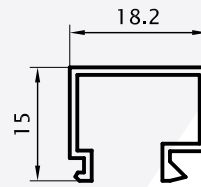

Fexa®

Marco Paño Fijo 75mm
0,563 kg/m
00107
(Barras de 6,20m)
8 Barras por Paquete

Contravidrio
0,172 kg/m
00108
(Barras de 6.05m)
30 Barras por Paquete

Contravidrio
0,153 kg/m
00138
(Barras de 6.05m)
30 Barras por Paquete

Travesaño
0,923 kg/m
00114
(Barras de 6.05m)
4 Barras por Paquete

Tapajuntas
0,251 Kg/m
09011
(Barras de 6.05m)
18 Barras por Paquete

Tapajuntas
0,312 Kg/m
09012
(Barras de 6.05m)
18 Barras por Paquete

Tapajuntas
0,148 Kg/m
09013
(Barras de 6.05m)
18 Barras por Paquete

Premarco
0,494 Kg/m
00147
(Barras de 6.05m)
10 Barras por Paquete

Unión 180° Marco 75mm
0,459 Kg/m
00106
(Barras de 6.05m)
10 Barras por Paquete

70059
Burlite cuña contravidrio mediana
EPDM (V)
x 100 metros