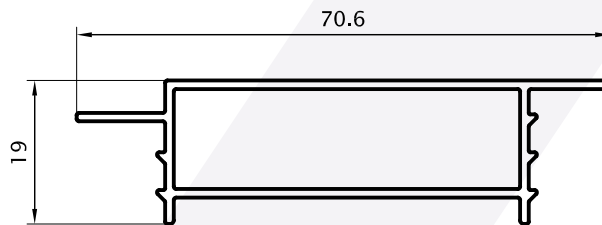

Travesaño
0,923 kg/m
00114
(Barras de 6.05m)
4 Barras por Paquete

Tapajuntas
0,251 Kg/m
09011
(Barras de 6.05m)
18 Barras por Paquete

Tapajuntas
0,312 Kg/m
09012
(Barras de 6.05m)
18 Barras por Paquete

Tapajuntas
0,148 Kg/m
09013
(Barras de 6.05m)
18 Barras por Paquete

Premarco
0,494 Kg/m
00147
(Barras de 6.05m)
10 Barras por Paquete

Unión 180° Marco 75mm
0,459 Kg/m
00106
(Barras de 6.05m)
10 Barras por Paquete

70059
Burlite cuña contravidrio mediana
EPDM (V)
x 100 metros