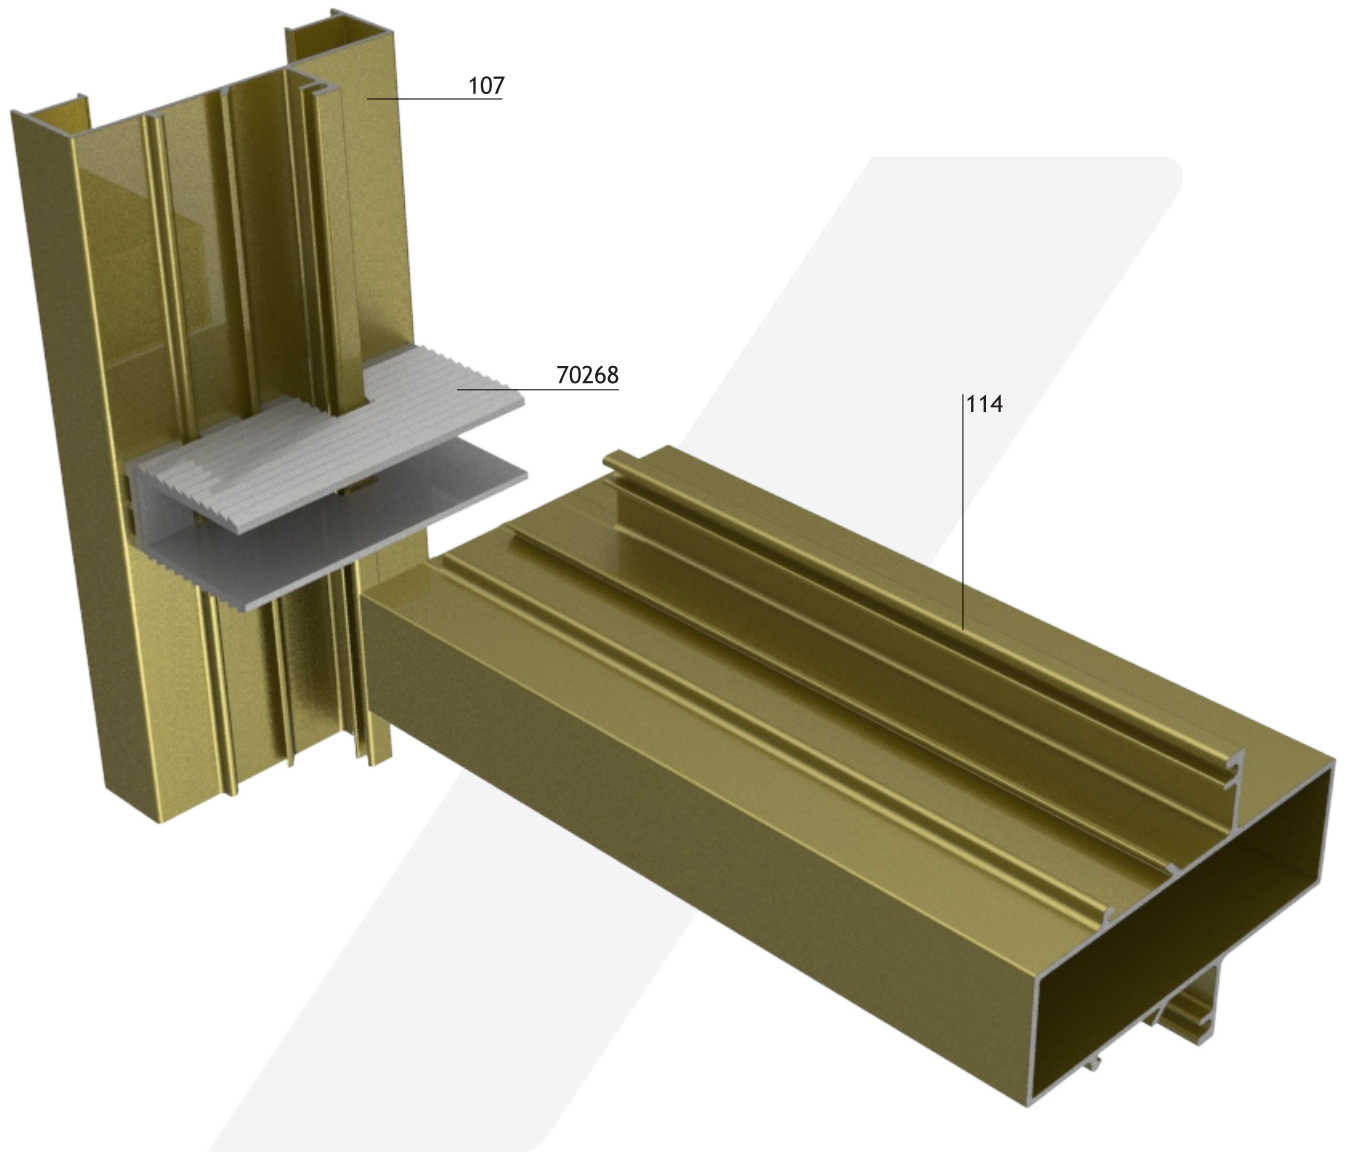

Travesaño
0,923 kg/m
00114
(Barras de 6.05m)
4 Barras por Paquete

Tapajuntas
0,251 Kg/m
09011
(Barras de 6.05m)
18 Barras por Paquete

Tapajuntas
0,312 Kg/m
09012
(Barras de 6.05m)
18 Barras por Paquete

Tapajuntas
0,148 Kg/m
09013
(Barras de 6.05m)
18 Barras por Paquete

Premarco
0,494 Kg/m
00147
(Barras de 6.05m)
10 Barras por Paquete

Unión 180° Marco 75mm
0,459 Kg/m
00106
(Barras de 6.05m)
10 Barras por Paquete

70059
Burlite cuña contravidrio mediana
EPDM (V)
x 100 metros

70071
Burlite para premarco EPDM (B57)
x 100 metros

70061
Burlite paño fijo EPDM (T)
x 100 metros

70266
Distaciador registrable poliamida
Chemical n°5000 Linea General
x 30 unidades

70253
Escuadra de aluminio 13mm para
marcos Linea General de 70.5mm
(parte A)
x 100 unidades

70931
Escuadra de alineamiento zincada
para tapajuntas
x 100 unidades

70268
Unión división paño fijo perfil 114
(parte ABA)
x 50 unidades

70604
Escuadra de aluminio 13mm para
premarco 147 de 45.5mm
x 100 unidades