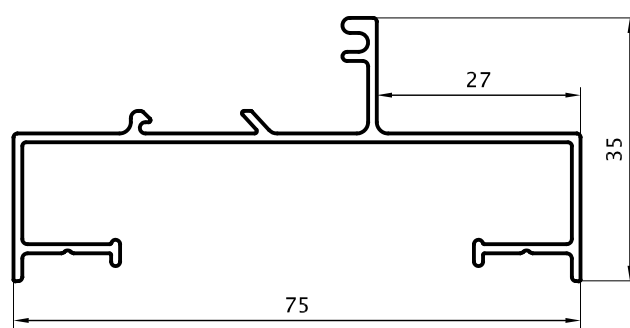

Fexa®

Marco Paño Fijo 75mm
0,563 kg/m
00107
(Barras de 6,20m)
8 Barras por Paquete

Contravidrio
0,172 kg/m
00108
(Barras de 6.05m)
30 Barras por Paquete

Contravidrio
0,153 kg/m
00138
(Barras de 6.05m)
30 Barras por Paquete

Travesaño
0,923 kg/m
00114
(Barras de 6.05m)
4 Barras por Paquete

Tapajuntas
0,251 Kg/m
09011
(Barras de 6.05m)
18 Barras por Paquete

Tapajuntas
0,312 Kg/m
09012
(Barras de 6.05m)
18 Barras por Paquete

Tapajuntas
0,148 Kg/m
09013
(Barras de 6.05m)
18 Barras por Paquete

Premarco
0,494 Kg/m
00147
(Barras de 6.05m)
10 Barras por Paquete

Unión 180° Marco 75mm
0,459 Kg/m
00106
(Barras de 6.05m)
10 Barras por Paquete

70059
Burlite cuña contravidrio mediana
EPDM (V)
x 100 metros

70071
Burlite para premarco EPDM (B57)
x 100 metros

70061
Burlite paño fijo EPDM (T)
x 100 metros

70266
Distaciador registrable poliamida
Chemical n°5000 Linea General
x 30 unidades

70253
Escuadra de aluminio 13mm para
marcos Linea General de 70.5mm
(parte A)
x 100 unidades