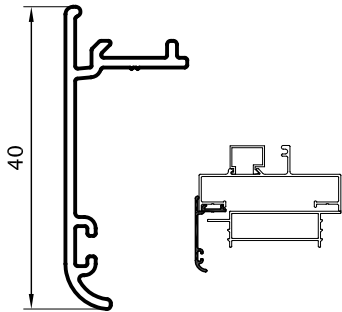

Fexa®

Marco Paño Fijo 75mm
0,563 kg/m
00107
(Barras de 6,20m)
8 Barras por Paquete

Contravidrio
0,172 kg/m
00108
(Barras de 6.05m)
30 Barras por Paquete

Contravidrio
0,153 kg/m
00138
(Barras de 6.05m)
30 Barras por Paquete

Travesaño
0,923 kg/m
00114
(Barras de 6.05m)
4 Barras por Paquete

Tapajuntas
0,251 Kg/m
09011
(Barras de 6.05m)
18 Barras por Paquete

Tapajuntas
0,312 Kg/m
09012
(Barras de 6.05m)
18 Barras por Paquete

Tapajuntas
0,148 Kg/m
09013
(Barras de 6.05m)
18 Barras por Paquete

Premarco
0,494 Kg/m
00147
(Barras de 6.05m)
10 Barras por Paquete

Unión 180° Marco 75mm
0,459 Kg/m
00106
(Barras de 6.05m)
10 Barras por Paquete

70059
Burlite cuña contravidrio mediana
EPDM (V)
x 100 metros