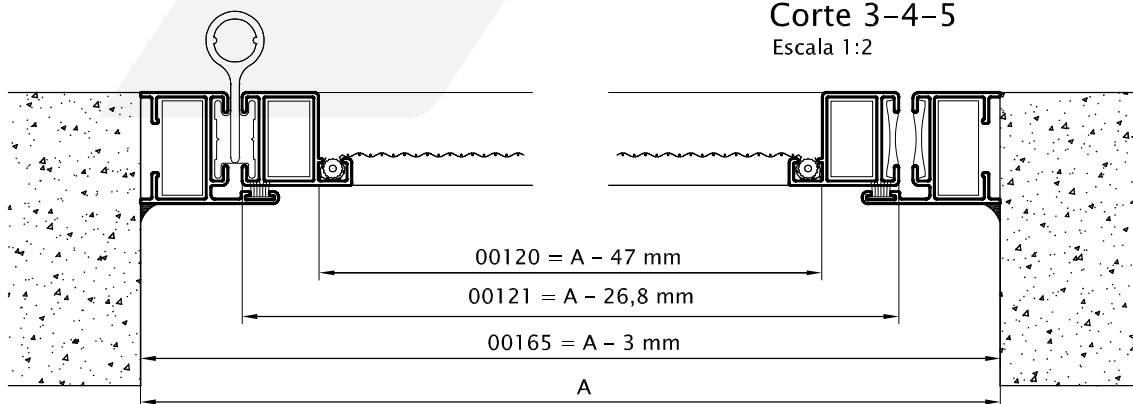

**Fexa**®

Puerta Mosquitero / Perfiles escala 1:1
 

---

Travesaño Puerta Mosquitero  
 0,501 kg/m  
 00120  
 (Barras de 6.05m)  
 9 Barras por Paquete

Hoja Puerta Mosquitero  
 0,366 kg/m  
 00121  
 (Barras de 6.05m)  
 9 Barras por Paquete

Marco Angosto 30mm  
 0,400 kg/m  
 00165  
 (Barras de 6.05m)  
 12 Barras por Paquete

Corte 3-4-5  
Escala 1:2

Corte 1-2  
Escala 1:2

70950  
Cordón mosquitero de 5.5mm PVC  
x 100 metros

70160  
Felpa 7x4mm sin film seal (H)  
x 300 metros

70062  
Burlete faja para puerta 25mm EPDM  
(B44)  
x 100 metros

70210  
Manija tiradora  
x 10 unidades

70460  
Bisagra de aluminio de dos cuerpos  
(h33)  
x 12 unidades