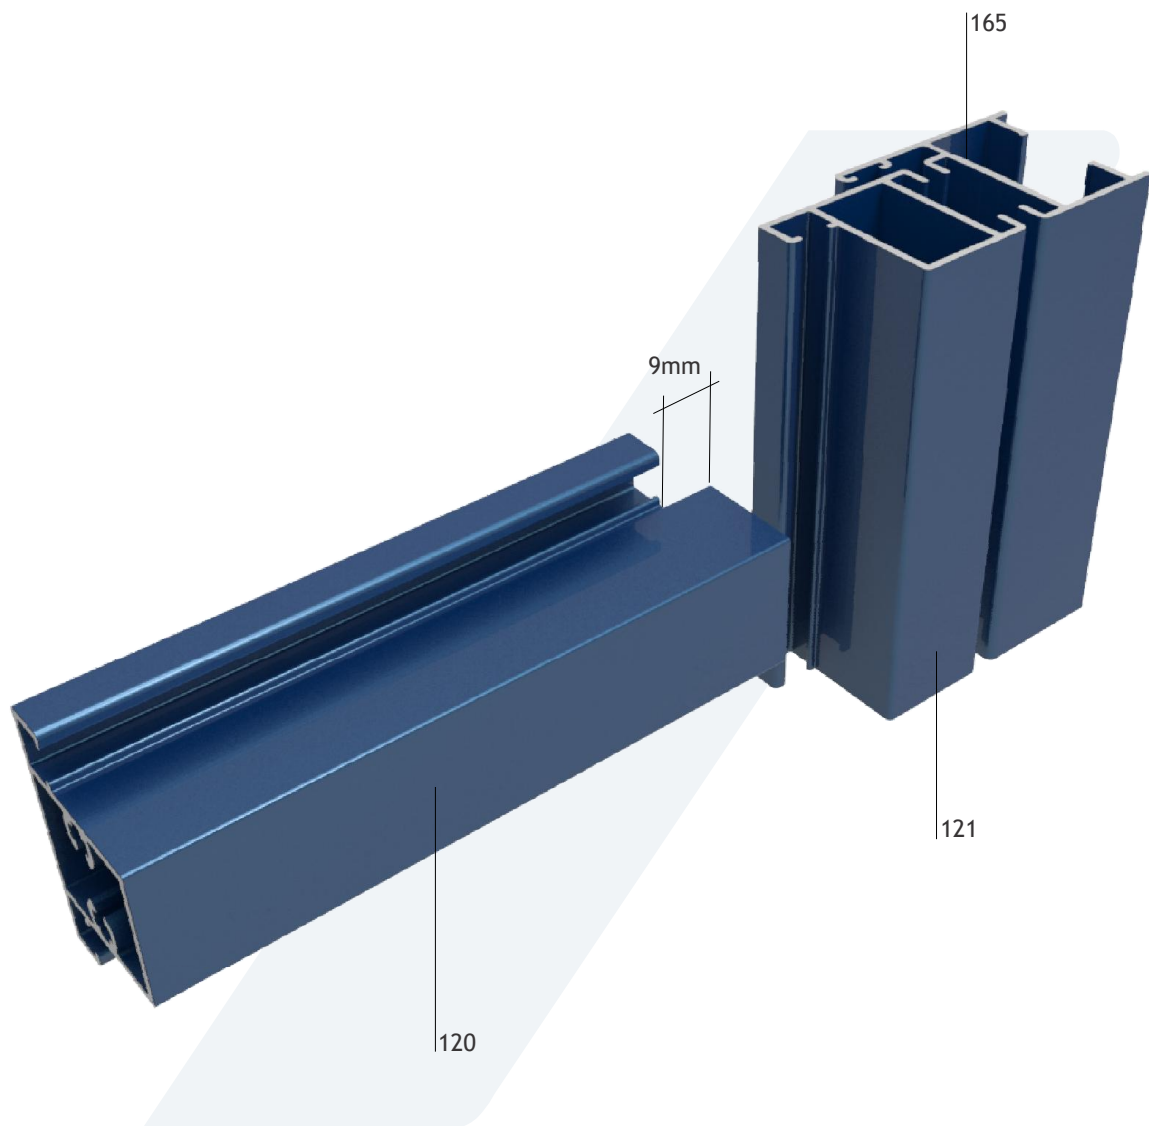

**Fexa**®

Puerta Mosquitero / Perfiles escala 1:1
 

---

Travesaño Puerta Mosquitero  
 0,501 kg/m  
 00120  
 (Barras de 6.05m)  
 9 Barras por Paquete

Hoja Puerta Mosquitero  
 0,366 kg/m  
 00121  
 (Barras de 6.05m)  
 9 Barras por Paquete

Marco Angosto 30mm  
 0,400 kg/m  
 00165  
 (Barras de 6.05m)  
 12 Barras por Paquete

Corte 3-4-5  
Escala 1:2

Corte 1-2  
Escala 1:2

70950  
Cordón mosquitero de 5.5mm PVC  
x 100 metros

70160  
Felpa 7x4mm sin film seal (H)  
x 300 metros

70062  
Burlete faja para puerta 25mm EPDM  
(B44)  
x 100 metros

70210  
Manija tiradora  
x 10 unidades

70460  
Bisagra de aluminio de dos cuerpos  
(h33)  
x 12 unidades