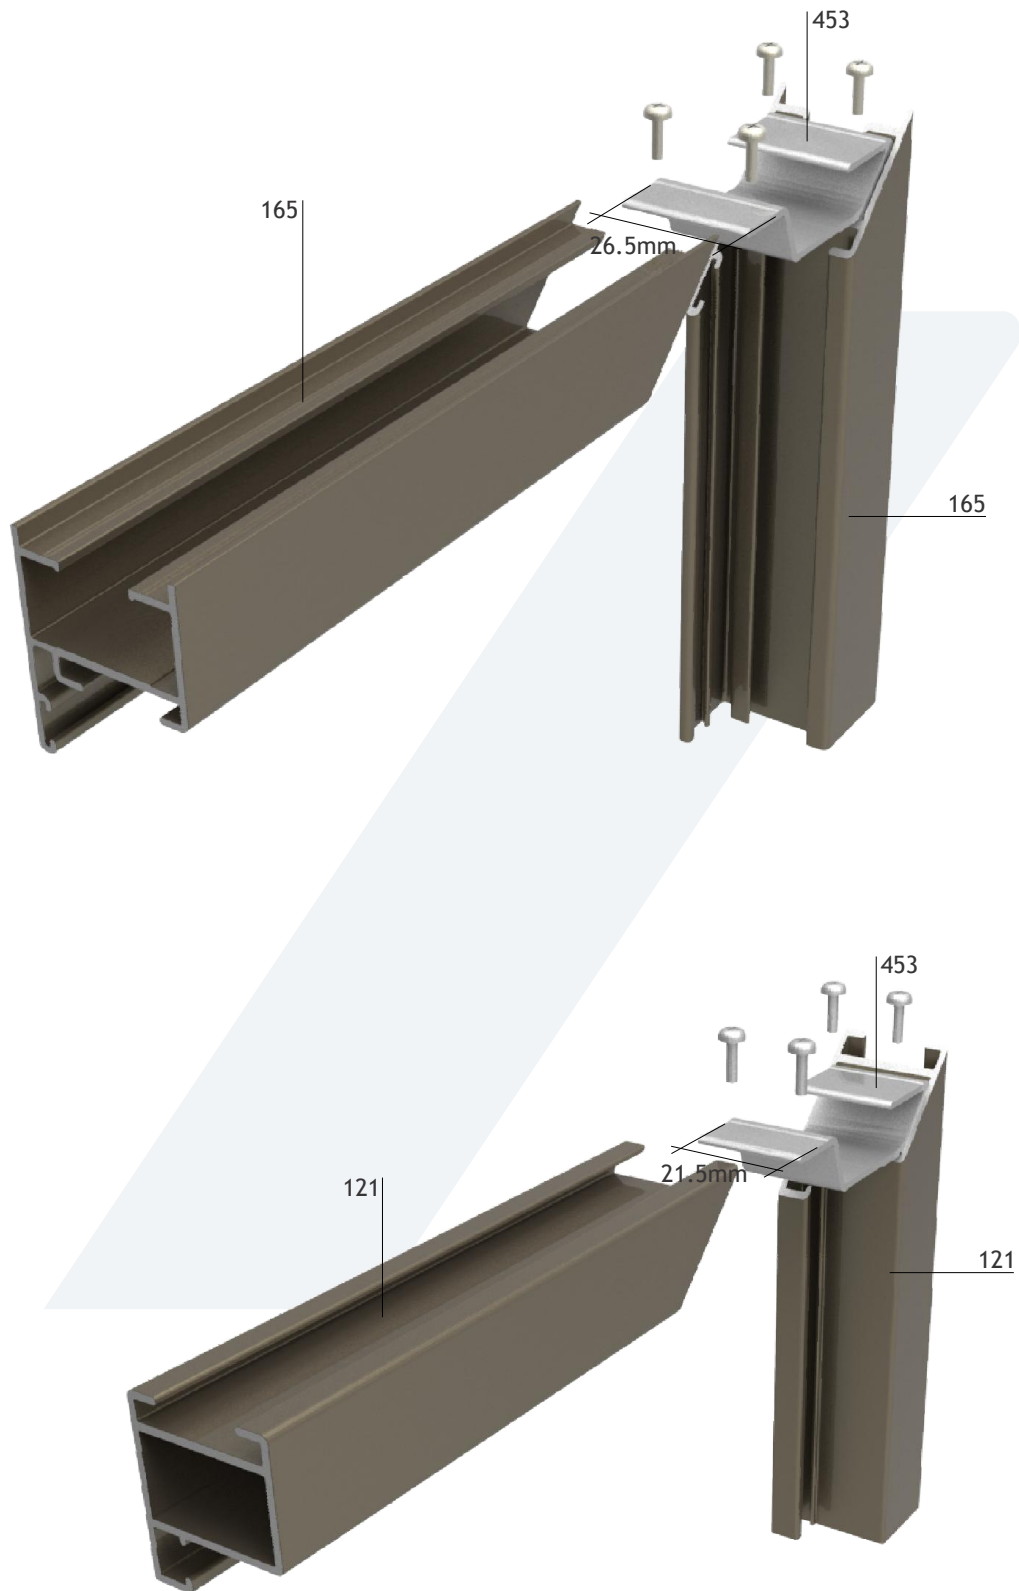

**Fexa**®

Puerta Mosquitero / Perfiles escala 1:1
 

---

Travesaño Puerta Mosquitero  
 0,501 kg/m  
 00120  
 (Barras de 6.05m)  
 9 Barras por Paquete

Hoja Puerta Mosquitero  
 0,366 kg/m  
 00121  
 (Barras de 6.05m)  
 9 Barras por Paquete

Marco Angosto 30mm  
 0,400 kg/m  
 00165  
 (Barras de 6.05m)  
 12 Barras por Paquete

Corte 3-4-5  
Escala 1:2

Corte 1-2  
Escala 1:2

70950  
Cordón mosquitero de 5.5mm PVC  
x 100 metros

70160  
Felpa 7x4mm sin film seal (H)  
x 300 metros

70062  
Burlete faja para puerta 25mm EPDM  
(B44)  
x 100 metros

70210  
Manija tiradora  
x 10 unidades

70460  
Bisagra de aluminio de dos cuerpos  
(h33)  
x 12 unidades