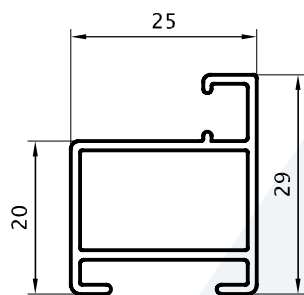

**Fexa**®

Puerta Mosquitero / Perfiles escala 1:1
 

---

Travesaño Puerta Mosquitero  
 0,501 kg/m  
 00120  
 (Barras de 6.05m)  
 9 Barras por Paquete

Hoja Puerta Mosquitero  
 0,366 kg/m  
 00121  
 (Barras de 6.05m)  
 9 Barras por Paquete

Marco Angosto 30mm  
 0,400 kg/m  
 00165  
 (Barras de 6.05m)  
 12 Barras por Paquete

Corte 3-4-5  
Escala 1:2

Corte 1-2  
Escala 1:2

70950  
Cordón mosquitero de 5.5mm PVC  
x 100 metros

70160  
Felpa 7x4mm sin film seal (H)  
x 300 metros

70062  
Burlete faja para puerta 25mm EPDM  
(B44)  
x 100 metros

70210  
Manija tiradora  
x 10 unidades

70460  
Bisagra de aluminio de dos cuerpos  
(h33)  
x 12 unidades