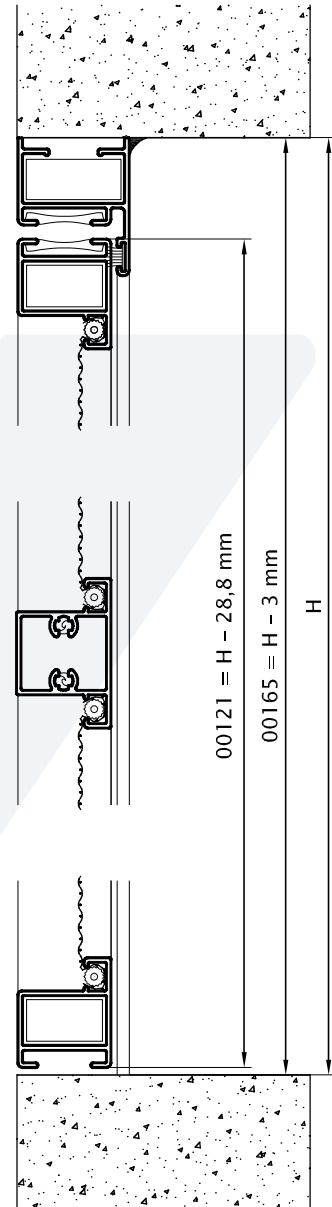

**Fexa**®

Puerta Mosquitero / Perfiles escala 1:1
 

---

Travesaño Puerta Mosquitero  
 0,501 kg/m  
 00120  
 (Barras de 6.05m)  
 9 Barras por Paquete

Hoja Puerta Mosquitero  
 0,366 kg/m  
 00121  
 (Barras de 6.05m)  
 9 Barras por Paquete

Marco Angosto 30mm  
 0,400 kg/m  
 00165  
 (Barras de 6.05m)  
 12 Barras por Paquete

Corte 3-4-5  
Escala 1:2

Corte 1-2  
Escala 1:2

70950  
Cordón mosquitero de 5.5mm PVC  
x 100 metros

70160  
Felpa 7x4mm sin film seal (H)  
x 300 metros

70062  
Burlete faja para puerta 25mm EPDM  
(B44)  
x 100 metros

70210  
Manija tiradora  
x 10 unidades

70460  
Bisagra de aluminio de dos cuerpos  
(h33)  
x 12 unidades