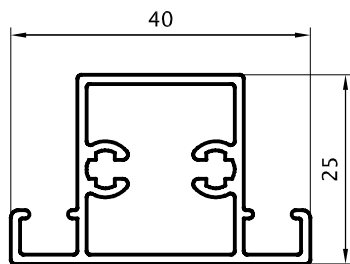

**Fexa**®

Puerta Mosquitero / Perfiles escala 1:1
 

---

Travesaño Puerta Mosquitero  
 0,501 kg/m  
 00120  
 (Barras de 6.05m)  
 9 Barras por Paquete

Hoja Puerta Mosquitero  
 0,366 kg/m  
 00121  
 (Barras de 6.05m)  
 9 Barras por Paquete

Marco Angosto 30mm  
 0,400 kg/m  
 00165  
 (Barras de 6.05m)  
 12 Barras por Paquete

Corte 3-4-5  
Escala 1:2

Corte 1-2  
Escala 1:2

70950  
Cordón mosquitero de 5.5mm PVC  
x 100 metros

70160  
Felpa 7x4mm sin film seal (H)  
x 300 metros

70062  
Burlete faja para puerta 25mm EPDM  
(B44)  
x 100 metros

70210  
Manija tiradora  
x 10 unidades

70460  
Bisagra de aluminio de dos cuerpos  
(h33)  
x 12 unidades