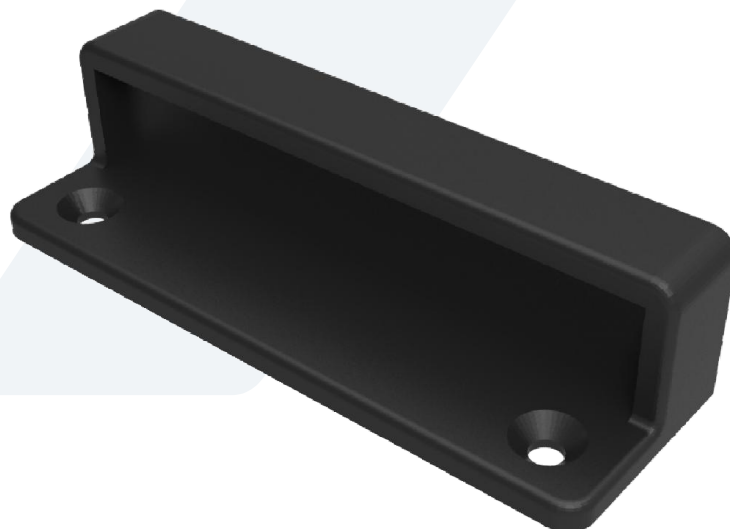

Marco Angosto 30mm  
 0,400 kg/m  
 00165  
 (Barras de 6.05m)  
 12 Barras por Paquete

Corte 3-4-5  
Escala 1:2

Corte 1-2  
Escala 1:2

70950  
Cordón mosquitero de 5.5mm PVC  
x 100 metros

70160  
Felpa 7x4mm sin film seal (H)  
x 300 metros

70062  
Burlete faja para puerta 25mm EPDM  
(B44)  
x 100 metros

70210  
Manija tiradora  
x 10 unidades

70460  
Bisagra de aluminio de dos cuerpos  
(h33)  
x 12 unidades