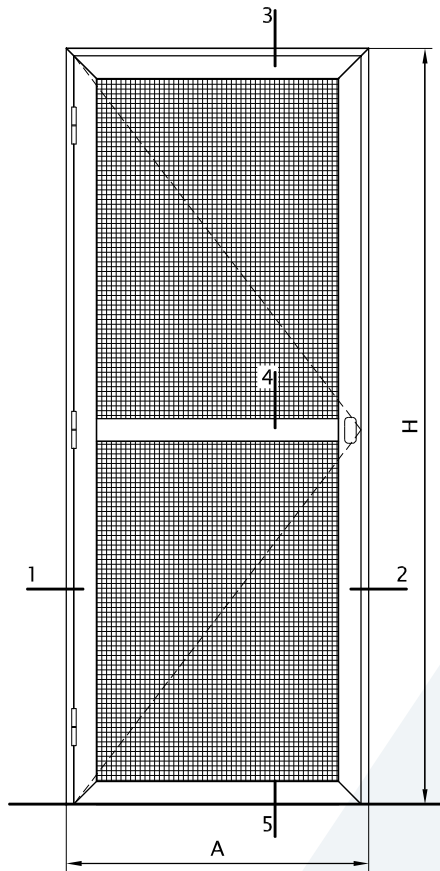

**Fexa**®

Puerta Mosquitero / Perfiles escala 1:1
 

---

Travesaño Puerta Mosquitero  
 0,501 kg/m  
 00120  
 (Barras de 6.05m)  
 9 Barras por Paquete

Hoja Puerta Mosquitero  
 0,366 kg/m  
 00121  
 (Barras de 6.05m)  
 9 Barras por Paquete

Marco Angosto 30mm  
 0,400 kg/m  
 00165  
 (Barras de 6.05m)  
 12 Barras por Paquete

Corte 3-4-5  
Escala 1:2

Corte 1-2  
Escala 1:2

70950  
Cordón mosquitero de 5.5mm PVC  
x 100 metros

70160  
Felpa 7x4mm sin film seal (H)  
x 300 metros

70062  
Burlete faja para puerta 25mm EPDM  
(B44)  
x 100 metros

70210  
Manija tiradora  
x 10 unidades

70460  
Bisagra de aluminio de dos cuerpos  
(h33)  
x 12 unidades