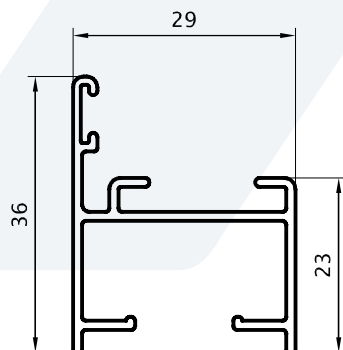

**Fexa**®

Puerta Mosquitero / Perfiles escala 1:1
 

---

Travesaño Puerta Mosquitero  
 0,501 kg/m  
 00120  
 (Barras de 6.05m)  
 9 Barras por Paquete

Hoja Puerta Mosquitero  
 0,366 kg/m  
 00121  
 (Barras de 6.05m)  
 9 Barras por Paquete

Marco Angosto 30mm  
 0,400 kg/m  
 00165  
 (Barras de 6.05m)  
 12 Barras por Paquete

Corte 3-4-5  
Escala 1:2

Corte 1-2  
Escala 1:2

70950  
Cordón mosquitero de 5.5mm PVC  
x 100 metros

70160  
Felpa 7x4mm sin film seal (H)  
x 300 metros

70062  
Burlete faja para puerta 25mm EPDM  
(B44)  
x 100 metros

70210  
Manija tiradora  
x 10 unidades

70460  
Bisagra de aluminio de dos cuerpos  
(h33)  
x 12 unidades