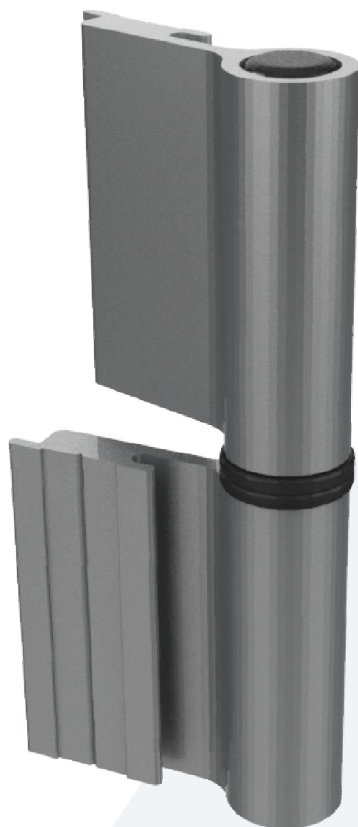

**Fexa**®

Puerta Mosquitero / Perfiles escala 1:1
 

---

Travesaño Puerta Mosquitero  
 0,501 kg/m  
 00120  
 (Barras de 6.05m)  
 9 Barras por Paquete

Hoja Puerta Mosquitero  
 0,366 kg/m  
 00121  
 (Barras de 6.05m)  
 9 Barras por Paquete

Marco Angosto 30mm  
 0,400 kg/m  
 00165  
 (Barras de 6.05m)  
 12 Barras por Paquete

Corte 3-4-5  
Escala 1:2

Corte 1-2  
Escala 1:2

70950  
Cordón mosquitero de 5.5mm PVC  
x 100 metros

70160  
Felpa 7x4mm sin film seal (H)  
x 300 metros

70062  
Burlete faja para puerta 25mm EPDM  
(B44)  
x 100 metros

70210  
Manija tiradora  
x 10 unidades

70460  
Bisagra de aluminio de dos cuerpos  
(h33)  
x 12 unidades