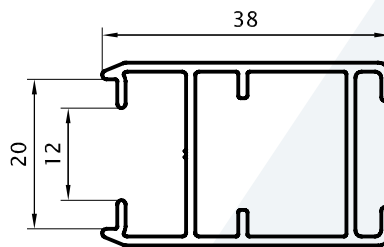

Fexa®

Ventana de Abrir 25mm / Perfiles escala 1:1

Marco 75mm Interior
 0,606 kg/m
 00148
 (Barras de 6.20m)
 8 Barras por Paquete

Marco 75mm Interior/Exterior
 0,538 kg/m
 00152
 (Barras de 6.20m)
 8 Barras por Paquete

Marco Angosto 30mm
 0,408 kg/m
 00165
 (Barras de 6.05m)
 12 Barras por Paquete

Ventana de Abrir 25mm / Perfiles escala 1:1

Parante 30mm
 0,383 kg/m
 00139
 (Barras de 6.05m)
 12 Barras por Paquete

Parante 40mm
 0,469 kg/m
 00151
 (Barras de 6.05m)
 9 Barras por Paquete

Parante 68 mm
 0,651 kg/m
 00160
 (Barras de 6.20m)
 6 Barras por Paquete

Parante 80 mm
 0,755 kg/m
 00156
 (Barras de 6.20m)
 6 Barras por Paquete

Doble Contacto
 0,234 kg/m
 00154
 (Barras de 6.05m)
 20 Barras por Paquete

Premarco
 0,494 kg/m
 00147
 (Barras de 6.20m)
 10 Barras por Paquete

Travesaño
 0,456 kg/m
 00102
 (Barras de 6.05m)

Travesaño 75mm
 0,750 kg/m
 00113
 (Barras de 6.05m)

Ventana de Abrir 25mm / Perfiles escala 1:1