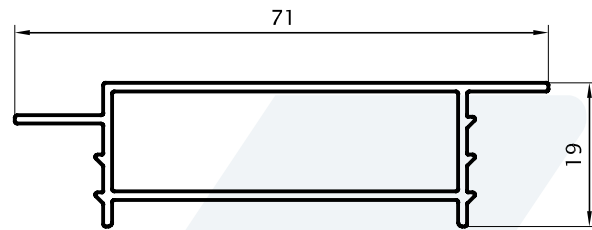

Fexa®

Ventana de Abrir 25mm / Perfiles escala 1:1

Marco 75mm Interior
 0,606 kg/m
 00148
 (Barras de 6.20m)
 8 Barras por Paquete

Marco 75mm Interior/Exterior
 0,538 kg/m
 00152
 (Barras de 6.20m)
 8 Barras por Paquete

Marco Angosto 30mm
 0,408 kg/m
 00165
 (Barras de 6.05m)
 12 Barras por Paquete

Ventana de Abrir 25mm / Perfiles escala 1:1

Parante 30mm
 0,383 kg/m
 00139
 (Barras de 6.05m)
 12 Barras por Paquete

Parante 40mm
 0,469 kg/m
 00151
 (Barras de 6.05m)
 9 Barras por Paquete

Parante 68 mm
 0,651 kg/m
 00160
 (Barras de 6.20m)
 6 Barras por Paquete

Parante 80 mm
 0,755 kg/m
 00156
 (Barras de 6.20m)
 6 Barras por Paquete

Doble Contacto
 0,234 kg/m
 00154
 (Barras de 6.05m)
 20 Barras por Paquete

Premarco
 0,494 kg/m
 00147
 (Barras de 6.20m)
 10 Barras por Paquete

Travesaño
 0,456 kg/m
 00102
 (Barras de 6.05m)

Travesaño 75mm
 0,750 kg/m
 00113
 (Barras de 6.05m)

Ventana de Abrir 25mm / Perfiles escala 1:1