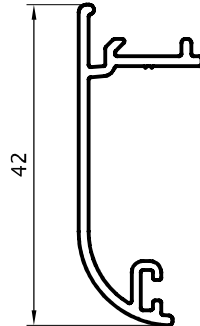

Fexa®

Ventana de Abrir 25mm / Perfiles escala 1:1

Marco 75mm Interior
 0,606 kg/m
 00148
 (Barras de 6.20m)
 8 Barras por Paquete

Marco 75mm Interior/Exterior
 0,538 kg/m
 00152
 (Barras de 6.20m)
 8 Barras por Paquete

Marco Angosto 30mm
 0,408 kg/m
 00165
 (Barras de 6.05m)
 12 Barras por Paquete

Ventana de Abrir 25mm / Perfiles escala 1:1

Parante 30mm
 0,383 kg/m
 00139
 (Barras de 6.05m)
 12 Barras por Paquete

Parante 40mm
 0,469 kg/m
 00151
 (Barras de 6.05m)
 9 Barras por Paquete

Premarco
 0,494 kg/m
 00147
 (Barras de 6.20m)
 10 Barras por Paquete

Travesaño
 0,456 kg/m
 00102
 (Barras de 6.05m)

Travesaño 75mm
 0,750 kg/m
 00113
 (Barras de 6.05m)

Ventana de Abrir 25mm / Perfiles escala 1:1

Tapajuntas
0,251 Kg/m
09011
(Barras de 6.05m)
18 Barras por Paquete

Tapajuntas
0,312 Kg/m
09012
(Barras de 6.05m)
18 Barras por Paquete

Tapajuntas
0,148 Kg/m
09013
(Barras de 6.05m)
18 Barras por Paquete