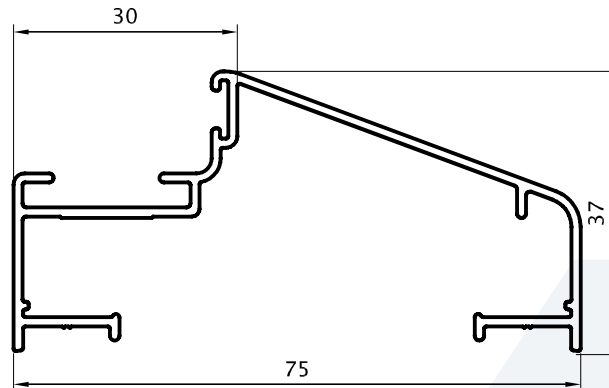

Fexa®

Ventana de Abrir 25mm / Perfiles escala 1:1

Marco 75mm Interior
 0,606 kg/m
 00148
 (Barras de 6.20m)
 8 Barras por Paquete

Marco 75mm Interior/Exterior
 0,538 kg/m
 00152
 (Barras de 6.20m)
 8 Barras por Paquete

Marco Angosto 30mm
 0,408 kg/m
 00165
 (Barras de 6.05m)
 12 Barras por Paquete

Ventana de Abrir 25mm / Perfiles escala 1:1

Parante 30mm
 0,383 kg/m
 00139
 (Barras de 6.05m)
 12 Barras por Paquete

Parante 40mm
 0,469 kg/m
 00151
 (Barras de 6.05m)
 9 Barras por Paquete

Parante 68 mm
 0,651 kg/m
 00160
 (Barras de 6.20m)
 6 Barras por Paquete

Parante 80 mm
 0,755 kg/m
 00156
 (Barras de 6.20m)
 6 Barras por Paquete

Doble Contacto
 0,234 kg/m
 00154
 (Barras de 6.05m)
 20 Barras por Paquete

Premarco
 0,494 kg/m
 00147
 (Barras de 6.20m)
 10 Barras por Paquete

Travesaño
 0,456 kg/m
 00102
 (Barras de 6.05m)

Travesaño 75mm
 0,750 kg/m
 00113
 (Barras de 6.05m)

Ventana de Abrir 25mm / Perfiles escala 1:1