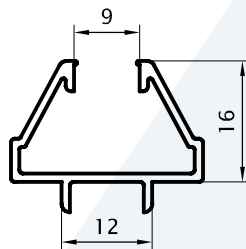

Fexa®

Ventana de Abrir 25mm / Perfiles escala 1:1

Marco 75mm Interior
 0,606 kg/m
 00148
 (Barras de 6.20m)
 8 Barras por Paquete

Marco 75mm Interior/Exterior
 0,538 kg/m
 00152
 (Barras de 6.20m)
 8 Barras por Paquete

Marco Angosto 30mm
 0,408 kg/m
 00165
 (Barras de 6.05m)
 12 Barras por Paquete

Ventana de Abrir 25mm / Perfiles escala 1:1

Parante 30mm
 0,383 kg/m
 00139
 (Barras de 6.05m)
 12 Barras por Paquete

Parante 40mm
 0,469 kg/m
 00151
 (Barras de 6.05m)
 9 Barras por Paquete

Premarco
 0,494 kg/m
 00147
 (Barras de 6.20m)
 10 Barras por Paquete

Travesaño
 0,456 kg/m
 00102
 (Barras de 6.05m)

Travesaño 75mm
 0,750 kg/m
 00113
 (Barras de 6.05m)

Ventana de Abrir 25mm / Perfiles escala 1:1

Tapajuntas
0,251 Kg/m
09011
(Barras de 6.05m)
18 Barras por Paquete

Tapajuntas
0,312 Kg/m
09012
(Barras de 6.05m)
18 Barras por Paquete

Tapajuntas
0,148 Kg/m
09013
(Barras de 6.05m)
18 Barras por Paquete