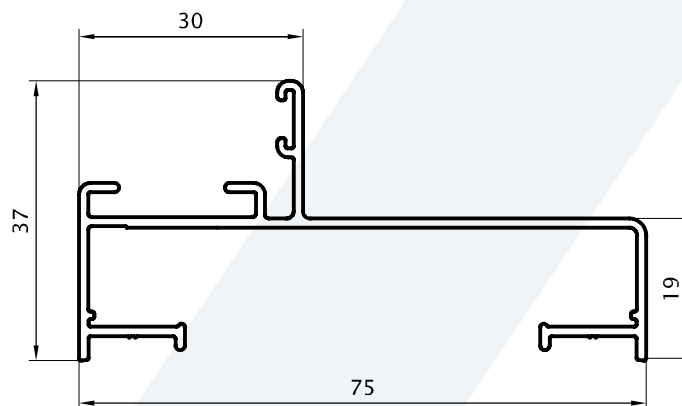

Fexa®

Ventana de Abrir 25mm / Perfiles escala 1:1

Marco 75mm Interior
 0,606 kg/m
 00148
 (Barras de 6.20m)
 8 Barras por Paquete

Marco 75mm Interior/Exterior
 0,538 kg/m
 00152
 (Barras de 6.20m)
 8 Barras por Paquete

Marco Angosto 30mm
 0,408 kg/m
 00165
 (Barras de 6.05m)
 12 Barras por Paquete

Ventana de Abrir 25mm / Perfiles escala 1:1

Parante 30mm
 0,383 kg/m
 00139
 (Barras de 6.05m)
 12 Barras por Paquete

Parante 40mm
 0,469 kg/m
 00151
 (Barras de 6.05m)
 9 Barras por Paquete

Parante 68 mm
 0,651 kg/m
 00160
 (Barras de 6.20m)
 6 Barras por Paquete

Parante 80 mm
 0,755 kg/m
 00156
 (Barras de 6.20m)
 6 Barras por Paquete

Doble Contacto
 0,234 kg/m
 00154
 (Barras de 6.05m)
 20 Barras por Paquete

Premarco
 0,494 kg/m
 00147
 (Barras de 6.20m)
 10 Barras por Paquete

Travesaño
 0,456 kg/m
 00102
 (Barras de 6.05m)

Travesaño 75mm
 0,750 kg/m
 00113
 (Barras de 6.05m)

Ventana de Abrir 25mm / Perfiles escala 1:1