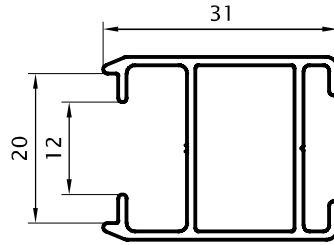

Fexa®

Ventana de Abrir 25mm / Perfiles escala 1:1

Marco 75mm Interior
 0,606 kg/m
 00148
 (Barras de 6.20m)
 8 Barras por Paquete

Marco 75mm Interior/Exterior
 0,538 kg/m
 00152
 (Barras de 6.20m)
 8 Barras por Paquete

Marco Angosto 30mm
 0,408 kg/m
 00165
 (Barras de 6.05m)
 12 Barras por Paquete

Ventana de Abrir 25mm / Perfiles escala 1:1

Parante 30mm
 0,383 kg/m
 00139
 (Barras de 6.05m)
 12 Barras por Paquete

Parante 40mm
 0,469 kg/m
 00151
 (Barras de 6.05m)
 9 Barras por Paquete

Parante 68 mm
 0,651 kg/m
 00160
 (Barras de 6.20m)
 6 Barras por Paquete

Parante 80 mm
 0,755 kg/m
 00156
 (Barras de 6.20m)
 6 Barras por Paquete

Doble Contacto
 0,234 kg/m
 00154
 (Barras de 6.05m)
 20 Barras por Paquete

Premarco
 0,494 kg/m
 00147
 (Barras de 6.20m)
 10 Barras por Paquete

Travesaño
 0,456 kg/m
 00102
 (Barras de 6.05m)

Travesaño 75mm
 0,750 kg/m
 00113
 (Barras de 6.05m)

Ventana de Abrir 25mm / Perfiles escala 1:1