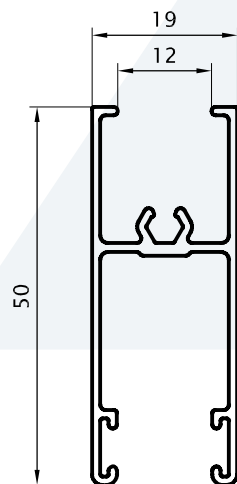

Fexa®

Ventana de Abrir 25mm / Perfiles escala 1:1

Marco 75mm Interior
 0,606 kg/m
 00148
 (Barras de 6.20m)
 8 Barras por Paquete

Marco 75mm Interior/Exterior
 0,538 kg/m
 00152
 (Barras de 6.20m)
 8 Barras por Paquete

Marco Angosto 30mm
 0,408 kg/m
 00165
 (Barras de 6.05m)
 12 Barras por Paquete

Ventana de Abrir 25mm / Perfiles escala 1:1

Parante 30mm
 0,383 kg/m
 00139
 (Barras de 6.05m)
 12 Barras por Paquete

Parante 40mm
 0,469 kg/m
 00151
 (Barras de 6.05m)
 9 Barras por Paquete

Parante 68 mm
 0,651 kg/m
 00160
 (Barras de 6.20m)
 6 Barras por Paquete

Parante 80 mm
 0,755 kg/m
 00156
 (Barras de 6.20m)
 6 Barras por Paquete

Doble Contacto
 0,234 kg/m
 00154
 (Barras de 6.05m)
 20 Barras por Paquete

Premarco
 0,494 kg/m
 00147
 (Barras de 6.20m)
 10 Barras por Paquete

Travesaño
 0,456 kg/m
 00102
 (Barras de 6.05m)

Travesaño 75mm
 0,750 kg/m
 00113
 (Barras de 6.05m)

Ventana de Abrir 25mm / Perfiles escala 1:1