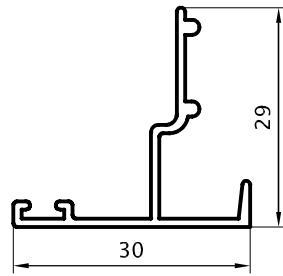

Fexa®

Ventana de Abrir 25mm / Perfiles escala 1:1

Marco 75mm Interior
 0,606 kg/m
 00148
 (Barras de 6.20m)
 8 Barras por Paquete

Marco 75mm Interior/Exterior
 0,538 kg/m
 00152
 (Barras de 6.20m)
 8 Barras por Paquete

Marco Angosto 30mm
 0,408 kg/m
 00165
 (Barras de 6.05m)
 12 Barras por Paquete

Ventana de Abrir 25mm / Perfiles escala 1:1

Parante 30mm
 0,383 kg/m
 00139
 (Barras de 6.05m)
 12 Barras por Paquete

Parante 40mm
 0,469 kg/m
 00151
 (Barras de 6.05m)
 9 Barras por Paquete

Parante 68 mm
 0,651 kg/m
 00160
 (Barras de 6.20m)
 6 Barras por Paquete

Parante 80 mm
 0,755 kg/m
 00156
 (Barras de 6.20m)
 6 Barras por Paquete

Doble Contacto
 0,234 kg/m
 00154
 (Barras de 6.05m)
 20 Barras por Paquete

Premarco
 0,494 kg/m
 00147
 (Barras de 6.20m)
 10 Barras por Paquete

Travesaño
 0,456 kg/m
 00102
 (Barras de 6.05m)

Travesaño 75mm
 0,750 kg/m
 00113
 (Barras de 6.05m)

Ventana de Abrir 25mm / Perfiles escala 1:1