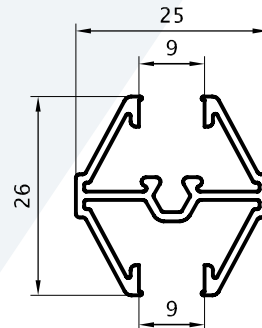

Fexa®

Ventana de Abrir 25mm / Perfiles escala 1:1

Marco 75mm Interior
 0,606 kg/m
 00148
 (Barras de 6.20m)
 8 Barras por Paquete

Marco 75mm Interior/Exterior
 0,538 kg/m
 00152
 (Barras de 6.20m)
 8 Barras por Paquete

Marco Angosto 30mm
 0,408 kg/m
 00165
 (Barras de 6.05m)
 12 Barras por Paquete

Ventana de Abrir 25mm / Perfiles escala 1:1

Parante 30mm
 0,383 kg/m
 00139
 (Barras de 6.05m)
 12 Barras por Paquete

Parante 40mm
 0,469 kg/m
 00151
 (Barras de 6.05m)
 9 Barras por Paquete

Tapajuntas
0,251 Kg/m
09011
(Barras de 6.05m)
18 Barras por Paquete

Tapajuntas
0,312 Kg/m
09012
(Barras de 6.05m)
18 Barras por Paquete

Tapajuntas
0,148 Kg/m
09013
(Barras de 6.05m)
18 Barras por Paquete

Vidrio Repartido Perimetral
0,228 Kg/m
00252
(Barras de 6.05m)
16 Barras por Paquete

Vidrio Repartido Interior
0,338 Kg/m
00253
(Barras de 6.05m)
15 Barras por Paquete

70062
Burlate Faja puerta 25mm (B-44)
x 100 metros