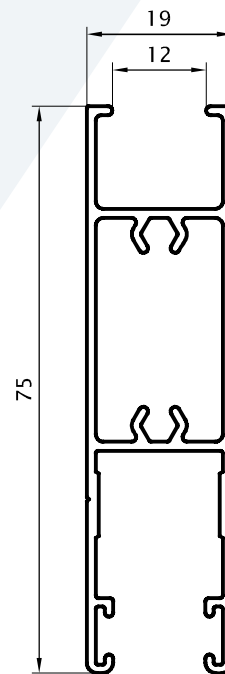

Fexa®

Ventana de Abrir 25mm / Perfiles escala 1:1

Marco 75mm Interior
 0,606 kg/m
 00148
 (Barras de 6.20m)
 8 Barras por Paquete

Marco 75mm Interior/Exterior
 0,538 kg/m
 00152
 (Barras de 6.20m)
 8 Barras por Paquete

Marco Angosto 30mm
 0,408 kg/m
 00165
 (Barras de 6.05m)
 12 Barras por Paquete

Ventana de Abrir 25mm / Perfiles escala 1:1

Parante 30mm
 0,383 kg/m
 00139
 (Barras de 6.05m)
 12 Barras por Paquete

Parante 40mm
 0,469 kg/m
 00151
 (Barras de 6.05m)
 9 Barras por Paquete

Parante 68 mm
 0,651 kg/m
 00160
 (Barras de 6.20m)
 6 Barras por Paquete

Parante 80 mm
 0,755 kg/m
 00156
 (Barras de 6.20m)
 6 Barras por Paquete

Doble Contacto
 0,234 kg/m
 00154
 (Barras de 6.05m)
 20 Barras por Paquete

Premarco
 0,494 kg/m
 00147
 (Barras de 6.20m)
 10 Barras por Paquete

Travesaño
 0,456 kg/m
 00102
 (Barras de 6.05m)

Travesaño 75mm
 0,750 kg/m
 00113
 (Barras de 6.05m)

Ventana de Abrir 25mm / Perfiles escala 1:1