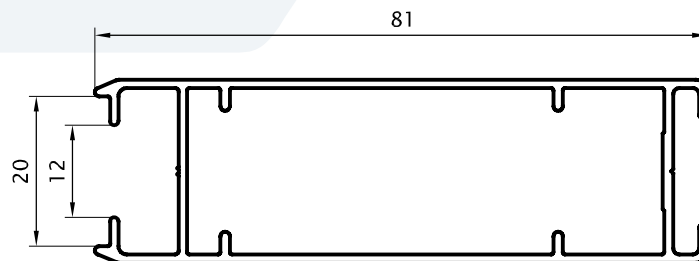

Fexa®

Ventana de Abrir 25mm / Perfiles escala 1:1

Marco 75mm Interior
 0,606 kg/m
 00148
 (Barras de 6.20m)
 8 Barras por Paquete

Marco 75mm Interior/Exterior
 0,538 kg/m
 00152
 (Barras de 6.20m)
 8 Barras por Paquete

Marco Angosto 30mm
 0,408 kg/m
 00165
 (Barras de 6.05m)
 12 Barras por Paquete

Ventana de Abrir 25mm / Perfiles escala 1:1

Parante 30mm
 0,383 kg/m
 00139
 (Barras de 6.05m)
 12 Barras por Paquete

Parante 40mm
 0,469 kg/m
 00151
 (Barras de 6.05m)
 9 Barras por Paquete

Parante 68 mm
 0,651 kg/m
 00160
 (Barras de 6.20m)
 6 Barras por Paquete

Parante 80 mm
 0,755 kg/m
 00156
 (Barras de 6.20m)
 6 Barras por Paquete

Doble Contacto
 0,234 kg/m
 00154
 (Barras de 6.05m)
 20 Barras por Paquete

Premarco
 0,494 kg/m
 00147
 (Barras de 6.20m)
 10 Barras por Paquete

Travesaño
 0,456 kg/m
 00102
 (Barras de 6.05m)

Travesaño 75mm
 0,750 kg/m
 00113
 (Barras de 6.05m)

Ventana de Abrir 25mm / Perfiles escala 1:1