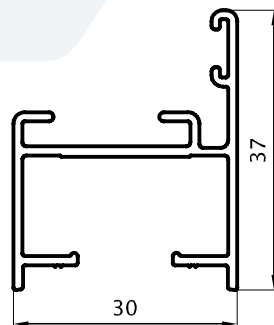

Fexa®

Ventana de Abrir 25mm / Perfiles escala 1:1

Marco 75mm Interior
 0,606 kg/m
 00148
 (Barras de 6.20m)
 8 Barras por Paquete

Marco 75mm Interior/Exterior
 0,538 kg/m
 00152
 (Barras de 6.20m)
 8 Barras por Paquete

Marco Angosto 30mm
 0,408 kg/m
 00165
 (Barras de 6.05m)
 12 Barras por Paquete

Ventana de Abrir 25mm / Perfiles escala 1:1

Parante 30mm
 0,383 kg/m
 00139
 (Barras de 6.05m)
 12 Barras por Paquete

Parante 40mm
 0,469 kg/m
 00151
 (Barras de 6.05m)
 9 Barras por Paquete

Parante 68 mm
 0,651 kg/m
 00160
 (Barras de 6.20m)
 6 Barras por Paquete

Parante 80 mm
 0,755 kg/m
 00156
 (Barras de 6.20m)
 6 Barras por Paquete

Doble Contacto
 0,234 kg/m
 00154
 (Barras de 6.05m)
 20 Barras por Paquete

Premarco
 0,494 kg/m
 00147
 (Barras de 6.20m)
 10 Barras por Paquete

Travesaño
 0,456 kg/m
 00102
 (Barras de 6.05m)

Travesaño 75mm
 0,750 kg/m
 00113
 (Barras de 6.05m)

Ventana de Abrir 25mm / Perfiles escala 1:1