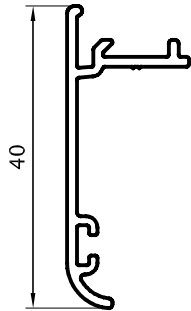

Fexa®

Ventana de Abrir 25mm / Perfiles escala 1:1

Marco 75mm Interior
 0,606 kg/m
 00148
 (Barras de 6.20m)
 8 Barras por Paquete

Marco 75mm Interior/Exterior
 0,538 kg/m
 00152
 (Barras de 6.20m)
 8 Barras por Paquete

Marco Angosto 30mm
 0,408 kg/m
 00165
 (Barras de 6.05m)
 12 Barras por Paquete

Ventana de Abrir 25mm / Perfiles escala 1:1

Parante 30mm
 0,383 kg/m
 00139
 (Barras de 6.05m)
 12 Barras por Paquete

Parante 40mm
 0,469 kg/m
 00151
 (Barras de 6.05m)
 9 Barras por Paquete

Premarco
 0,494 kg/m
 00147
 (Barras de 6.20m)
 10 Barras por Paquete

Travesaño
 0,456 kg/m
 00102
 (Barras de 6.05m)

Travesaño 75mm
 0,750 kg/m
 00113
 (Barras de 6.05m)

Ventana de Abrir 25mm / Perfiles escala 1:1

Tapajuntas
0,251 Kg/m
09011
(Barras de 6.05m)
18 Barras por Paquete

Tapajuntas
0,312 Kg/m
09012
(Barras de 6.05m)
18 Barras por Paquete

Tapajuntas
0,148 Kg/m
09013
(Barras de 6.05m)
18 Barras por Paquete