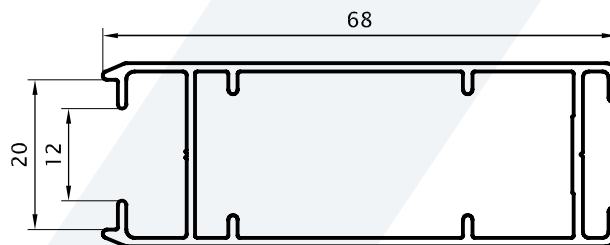

Fexa®

Ventana de Abrir 25mm / Perfiles escala 1:1

Marco 75mm Interior
 0,606 kg/m
 00148
 (Barras de 6.20m)
 8 Barras por Paquete

Marco 75mm Interior/Exterior
 0,538 kg/m
 00152
 (Barras de 6.20m)
 8 Barras por Paquete

Marco Angosto 30mm
 0,408 kg/m
 00165
 (Barras de 6.05m)
 12 Barras por Paquete

Ventana de Abrir 25mm / Perfiles escala 1:1

Parante 30mm
 0,383 kg/m
 00139
 (Barras de 6.05m)
 12 Barras por Paquete

Parante 40mm
 0,469 kg/m
 00151
 (Barras de 6.05m)
 9 Barras por Paquete

Parante 68 mm
 0,651 kg/m
 00160
 (Barras de 6.20m)
 6 Barras por Paquete

Parante 80 mm
 0,755 kg/m
 00156
 (Barras de 6.20m)
 6 Barras por Paquete

Doble Contacto
 0,234 kg/m
 00154
 (Barras de 6.05m)
 20 Barras por Paquete

Premarco
 0,494 kg/m
 00147
 (Barras de 6.20m)
 10 Barras por Paquete

Travesaño
 0,456 kg/m
 00102
 (Barras de 6.05m)

Travesaño 75mm
 0,750 kg/m
 00113
 (Barras de 6.05m)

Ventana de Abrir 25mm / Perfiles escala 1:1