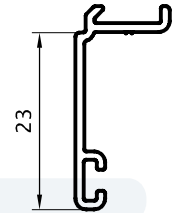

Fexa®

Ventana de Abrir 25mm / Perfiles escala 1:1

Marco 75mm Interior
 0,606 kg/m
 00148
 (Barras de 6.20m)
 8 Barras por Paquete

Marco 75mm Interior/Exterior
 0,538 kg/m
 00152
 (Barras de 6.20m)
 8 Barras por Paquete

Marco Angosto 30mm
 0,408 kg/m
 00165
 (Barras de 6.05m)
 12 Barras por Paquete

Ventana de Abrir 25mm / Perfiles escala 1:1

Parante 30mm
 0,383 kg/m
 00139
 (Barras de 6.05m)
 12 Barras por Paquete

Parante 40mm
 0,469 kg/m
 00151
 (Barras de 6.05m)
 9 Barras por Paquete

Premarco
 0,494 kg/m
 00147
 (Barras de 6.20m)
 10 Barras por Paquete

Travesaño
 0,456 kg/m
 00102
 (Barras de 6.05m)

Travesaño 75mm
 0,750 kg/m
 00113
 (Barras de 6.05m)

Ventana de Abrir 25mm / Perfiles escala 1:1

Tapajuntas
0,251 Kg/m
09011
(Barras de 6.05m)
18 Barras por Paquete

Tapajuntas
0,312 Kg/m
09012
(Barras de 6.05m)
18 Barras por Paquete

Tapajuntas
0,148 Kg/m
09013
(Barras de 6.05m)
18 Barras por Paquete