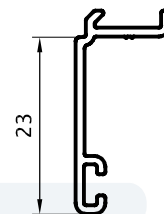

Parante 68 mm
 0,651 kg/m
 00160
 (Barras de 6.20m)
 6 Barras por Paquete

Parante 80 mm
 0,755 kg/m
 00156
 (Barras de 6.20m)
 6 Barras por Paquete

Ventana de Abrir 25mm / Perfiles escala 1:1

Doble Contacto
 0,234 kg/m
 00154
 (Barras de 6.05m)
 20 Barras por Paquete

Premarco
 0,494 kg/m
 00147
 (Barras de 6.20m)
 10 Barras por Paquete

Travesaño
 0,456 kg/m
 00102
 (Barras de 6.05m)

Travesaño 75mm
 0,750 kg/m
 00113
 (Barras de 6.05m)

Ventana de Abrir 25mm / Perfiles escala 1:1

Tapajuntas
0,251 Kg/m
09011
(Barras de 6.05m)
18 Barras por Paquete

Tapajuntas
0,312 Kg/m
09012
(Barras de 6.05m)
18 Barras por Paquete

Tapajuntas
0,148 Kg/m
09013
(Barras de 6.05m)
18 Barras por Paquete

Vidrios

| Espesores | Cant. | Largo |
|-----------|-------|-----------------------|
| 3 a 6 mm | 1 | (a-100mm) + (h-100mm) |

Ventana de Abrir 25mm / Planilla de cortes y descuentos

Perfiles

| Código | Descripción | Cantidad | Largo | Corte | Corte | Opciones |
|--------|------------------------------|----------|---------|--------|--------|----------|
| 00152 | Marco 75mm Interior/Exterior | 2 | a | 45.00° | 45.00° | |
| 00152 | Marco 75mm Interior/Exterior | 2 | h | 90.00° | 45.00° | |
| 00151 | Parante 40mm | 2 | h-55mm | 90.00° | 90.00° | |
| 00102 | Travesaño | 2 | a-127mm | 90.00° | 90.00° | |
| 00147 | Premarco | 2 | a+38mm | 45.00° | 45.00° | |
| 00147 | Premarco | 2 | h+38mm | 45.00° | 45.00° | |
| 09013 | Tapajuntas | 2 | a+48mm | 45.00° | 45.00° | |
| 09013 | Tapajuntas | 2 | h+48mm | 45.00° | 45.00° | |