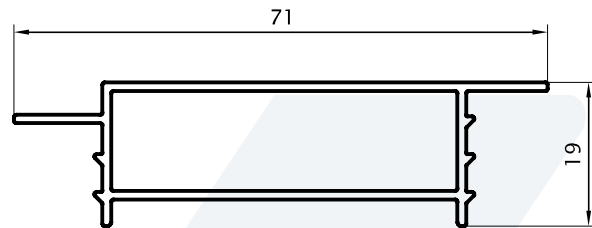

Fexa®

Ventana de Abrir 25mm / Perfiles escala 1:1

Marco 75mm Interior
 0,606 kg/m
 00148
 (Barras de 6.20m)
 8 Barras por Paquete

Marco 75mm Interior/Exterior
 0,538 kg/m
 00152
 (Barras de 6.20m)
 8 Barras por Paquete

Parante 68 mm
 0,651 kg/m
 00160
 (Barras de 6.20m)
 6 Barras por Paquete

Parante 80 mm
 0,755 kg/m
 00156
 (Barras de 6.20m)
 6 Barras por Paquete

Ventana de Abrir 25mm / Perfiles escala 1:1

Doble Contacto
 0,234 kg/m
 00154
 (Barras de 6.05m)
 20 Barras por Paquete

Premarco
 0,494 kg/m
 00147
 (Barras de 6.20m)
 10 Barras por Paquete

Travesaño
 0,456 kg/m
 00102
 (Barras de 6.05m)

Travesaño 75mm
 0,750 kg/m
 00113
 (Barras de 6.05m)

Ventana de Abrir 25mm / Perfiles escala 1:1