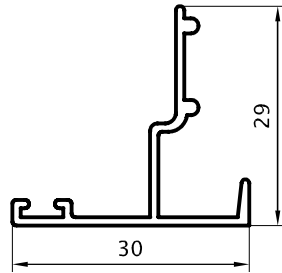

Fexa®

Ventana de Abrir 25mm / Perfiles escala 1:1

Marco 75mm Interior
 0,606 kg/m
 00148
 (Barras de 6.20m)
 8 Barras por Paquete

Marco 75mm Interior/Exterior
 0,538 kg/m
 00152
 (Barras de 6.20m)
 8 Barras por Paquete

Marco Angosto 30mm
 0,408 kg/m
 00165
 (Barras de 6.05m)
 12 Barras por Paquete

Ventana de Abrir 25mm / Perfiles escala 1:1

Parante 30mm
 0,383 kg/m
 00139
 (Barras de 6.05m)
 12 Barras por Paquete

Parante 40mm
 0,469 kg/m
 00151
 (Barras de 6.05m)
 9 Barras por Paquete

Parante 68 mm
 0,651 kg/m
 00160
 (Barras de 6.20m)
 6 Barras por Paquete

Parante 80 mm
 0,755 kg/m
 00156
 (Barras de 6.20m)
 6 Barras por Paquete

Ventana de Abrir 25mm / Perfiles escala 1:1

Doble Contacto
 0,234 kg/m
 00154
 (Barras de 6.05m)
 20 Barras por Paquete

Vidrios

| Espesores | Cant. | Largo |
|-----------|-------|-----------------------|
| 3 a 6 mm | 1 | (a-100mm) + (h-100mm) |

Ventana de Abrir 25mm / Planilla de cortes y descuentos

Perfiles

| Código | Descripción | Cantidad | Largo | Corte | Corte | Opciones |
|--------|------------------------------|----------|---------|--------|--------|----------|
| 00152 | Marco 75mm Interior/Exterior | 2 | a | 45.00° | 45.00° | |
| 00152 | Marco 75mm Interior/Exterior | 2 | h | 90.00° | 45.00° | |
| 00151 | Parante 40mm | 2 | h-55mm | 90.00° | 90.00° | |
| 00102 | Travesaño | 2 | a-127mm | 90.00° | 90.00° | |
| 00147 | Premarco | 2 | a+38mm | 45.00° | 45.00° | |
| 00147 | Premarco | 2 | h+38mm | 45.00° | 45.00° | |
| 09013 | Tapajuntas | 2 | a+48mm | 45.00° | 45.00° | |
| 09013 | Tapajuntas | 2 | h+48mm | 45.00° | 45.00° | |