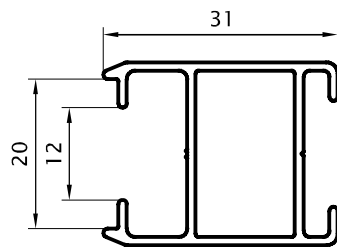

Fexa®

Ventana de Abrir 25mm / Perfiles escala 1:1

Marco 75mm Interior
 0,606 kg/m
 00148
 (Barras de 6.20m)
 8 Barras por Paquete

Marco 75mm Interior/Exterior
 0,538 kg/m
 00152
 (Barras de 6.20m)
 8 Barras por Paquete

Marco Angosto 30mm
 0,408 kg/m
 00165
 (Barras de 6.05m)
 12 Barras por Paquete

Ventana de Abrir 25mm / Perfiles escala 1:1

Parante 30mm
 0,383 kg/m
 00139
 (Barras de 6.05m)
 12 Barras por Paquete

Parante 40mm
 0,469 kg/m
 00151
 (Barras de 6.05m)
 9 Barras por Paquete

Parante 68 mm
 0,651 kg/m
 00160
 (Barras de 6.20m)
 6 Barras por Paquete

Parante 80 mm
 0,755 kg/m
 00156
 (Barras de 6.20m)
 6 Barras por Paquete

Ventana de Abrir 25mm / Perfiles escala 1:1

Doble Contacto
 0,234 kg/m
 00154
 (Barras de 6.05m)
 20 Barras por Paquete

Vidrios

| Espesores | Cant. | Largo |
|-----------|-------|-----------------------|
| 3 a 6 mm | 1 | (a-100mm) + (h-100mm) |

Ventana de Abrir 25mm / Planilla de cortes y descuentos

Perfiles

| Código | Descripción | Cantidad | Largo | Corte | Corte | Opciones |
|--------|------------------------------|----------|---------|--------|--------|----------|
| 00152 | Marco 75mm Interior/Exterior | 2 | a | 45.00° | 45.00° | |
| 00152 | Marco 75mm Interior/Exterior | 2 | h | 90.00° | 45.00° | |
| 00151 | Parante 40mm | 2 | h-55mm | 90.00° | 90.00° | |
| 00102 | Travesaño | 2 | a-127mm | 90.00° | 90.00° | |
| 00147 | Premarco | 2 | a+38mm | 45.00° | 45.00° | |
| 00147 | Premarco | 2 | h+38mm | 45.00° | 45.00° | |
| 09013 | Tapajuntas | 2 | a+48mm | 45.00° | 45.00° | |
| 09013 | Tapajuntas | 2 | h+48mm | 45.00° | 45.00° | |