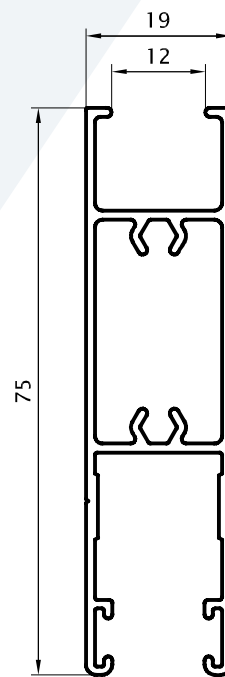

Travesaño 75mm
0,750 kg/m
00113
(Barras de 6.05m)