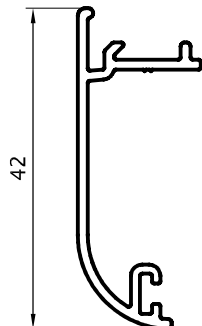

Parante 68 mm
 0,651 kg/m
 00160
 (Barras de 6.20m)
 6 Barras por Paquete

Parante 80 mm
 0,755 kg/m
 00156
 (Barras de 6.20m)
 6 Barras por Paquete

Ventana de Abrir 25mm / Perfiles escala 1:1

Doble Contacto
 0,234 kg/m
 00154
 (Barras de 6.05m)
 20 Barras por Paquete

Premarco
 0,494 kg/m
 00147
 (Barras de 6.20m)
 10 Barras por Paquete

Travesaño
 0,456 kg/m
 00102
 (Barras de 6.05m)

Travesaño 75mm
 0,750 kg/m
 00113
 (Barras de 6.05m)

Ventana de Abrir 25mm / Perfiles escala 1:1

Tapajuntas
0,251 Kg/m
09011
(Barras de 6.05m)
18 Barras por Paquete

Tapajuntas
0,312 Kg/m
09012
(Barras de 6.05m)
18 Barras por Paquete

Tapajuntas
0,148 Kg/m
09013
(Barras de 6.05m)
18 Barras por Paquete

Vidrios

| Espesores | Cant. | Largo |
|-----------|-------|-----------------------|
| 3 a 6 mm | 1 | (a-100mm) + (h-100mm) |

Ventana de Abrir 25mm / Planilla de cortes y descuentos

Perfiles

| Código | Descripción | Cantidad | Largo | Corte | Corte | Opciones |
|--------|------------------------------|----------|---------|--------|--------|----------|
| 00152 | Marco 75mm Interior/Exterior | 2 | a | 45.00° | 45.00° | |
| 00152 | Marco 75mm Interior/Exterior | 2 | h | 90.00° | 45.00° | |
| 00151 | Parante 40mm | 2 | h-55mm | 90.00° | 90.00° | |
| 00102 | Travesaño | 2 | a-127mm | 90.00° | 90.00° | |
| 00147 | Premarco | 2 | a+38mm | 45.00° | 45.00° | |
| 00147 | Premarco | 2 | h+38mm | 45.00° | 45.00° | |
| 09013 | Tapajuntas | 2 | a+48mm | 45.00° | 45.00° | |
| 09013 | Tapajuntas | 2 | h+48mm | 45.00° | 45.00° | |