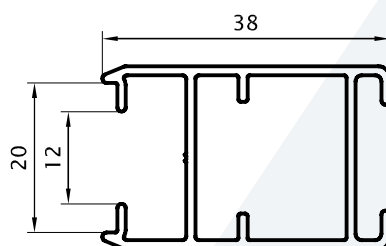

Fexa®

Ventana de Abrir 25mm / Perfiles escala 1:1

Marco 75mm Interior
 0,606 kg/m
 00148
 (Barras de 6.20m)
 8 Barras por Paquete

Marco 75mm Interior/Exterior
 0,538 kg/m
 00152
 (Barras de 6.20m)
 8 Barras por Paquete

Marco Angosto 30mm
 0,408 kg/m
 00165
 (Barras de 6.05m)
 12 Barras por Paquete

Ventana de Abrir 25mm / Perfiles escala 1:1

Parante 30mm
 0,383 kg/m
 00139
 (Barras de 6.05m)
 12 Barras por Paquete

Parante 40mm
 0,469 kg/m
 00151
 (Barras de 6.05m)
 9 Barras por Paquete

Parante 68 mm
 0,651 kg/m
 00160
 (Barras de 6.20m)
 6 Barras por Paquete

Parante 80 mm
 0,755 kg/m
 00156
 (Barras de 6.20m)
 6 Barras por Paquete

Ventana de Abrir 25mm / Perfiles escala 1:1

Doble Contacto
 0,234 kg/m
 00154
 (Barras de 6.05m)
 20 Barras por Paquete

Vidrios

| Espesores | Cant. | Largo |
|-----------|-------|-----------------------|
| 3 a 6 mm | 1 | (a-100mm) + (h-100mm) |

Ventana de Abrir 25mm / Planilla de cortes y descuentos

Perfiles

| Código | Descripción | Cantidad | Largo | Corte | Corte | Opciones |
|--------|------------------------------|----------|---------|--------|--------|----------|
| 00152 | Marco 75mm Interior/Exterior | 2 | a | 45.00° | 45.00° | |
| 00152 | Marco 75mm Interior/Exterior | 2 | h | 90.00° | 45.00° | |
| 00151 | Parante 40mm | 2 | h-55mm | 90.00° | 90.00° | |
| 00102 | Travesaño | 2 | a-127mm | 90.00° | 90.00° | |
| 00147 | Premarco | 2 | a+38mm | 45.00° | 45.00° | |
| 00147 | Premarco | 2 | h+38mm | 45.00° | 45.00° | |
| 09013 | Tapajuntas | 2 | a+48mm | 45.00° | 45.00° | |
| 09013 | Tapajuntas | 2 | h+48mm | 45.00° | 45.00° | |