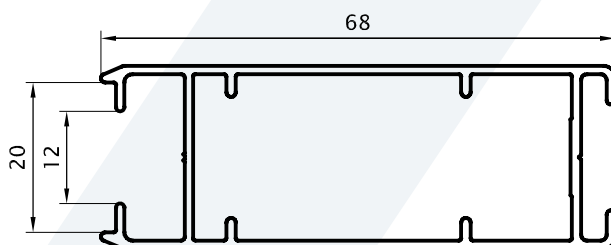

Fexa®

Ventana de Abrir 25mm / Perfiles escala 1:1

Marco 75mm Interior
 0,606 kg/m
 00148
 (Barras de 6.20m)
 8 Barras por Paquete

Marco 75mm Interior/Exterior
 0,538 kg/m
 00152
 (Barras de 6.20m)
 8 Barras por Paquete

Marco Angosto 30mm
 0,408 kg/m
 00165
 (Barras de 6.05m)
 12 Barras por Paquete

Ventana de Abrir 25mm / Perfiles escala 1:1

Parante 30mm
 0,383 kg/m
 00139
 (Barras de 6.05m)
 12 Barras por Paquete

Parante 40mm
 0,469 kg/m
 00151
 (Barras de 6.05m)
 9 Barras por Paquete

Parante 68 mm
 0,651 kg/m
 00160
 (Barras de 6.20m)
 6 Barras por Paquete

Parante 80 mm
 0,755 kg/m
 00156
 (Barras de 6.20m)
 6 Barras por Paquete

Ventana de Abrir 25mm / Perfiles escala 1:1

Doble Contacto
 0,234 kg/m
 00154
 (Barras de 6.05m)
 20 Barras por Paquete

Vidrios

| Espesores | Cant. | Largo |
|-----------|-------|-----------------------|
| 3 a 6 mm | 1 | (a-100mm) + (h-100mm) |

Ventana de Abrir 25mm / Planilla de cortes y descuentos

Perfiles

| Código | Descripción | Cantidad | Largo | Corte | Corte | Opciones |
|--------|------------------------------|----------|---------|--------|--------|----------|
| 00152 | Marco 75mm Interior/Exterior | 2 | a | 45.00° | 45.00° | |
| 00152 | Marco 75mm Interior/Exterior | 2 | h | 90.00° | 45.00° | |
| 00151 | Parante 40mm | 2 | h-55mm | 90.00° | 90.00° | |
| 00102 | Travesaño | 2 | a-127mm | 90.00° | 90.00° | |
| 00147 | Premarco | 2 | a+38mm | 45.00° | 45.00° | |
| 00147 | Premarco | 2 | h+38mm | 45.00° | 45.00° | |
| 09013 | Tapajuntas | 2 | a+48mm | 45.00° | 45.00° | |
| 09013 | Tapajuntas | 2 | h+48mm | 45.00° | 45.00° | |