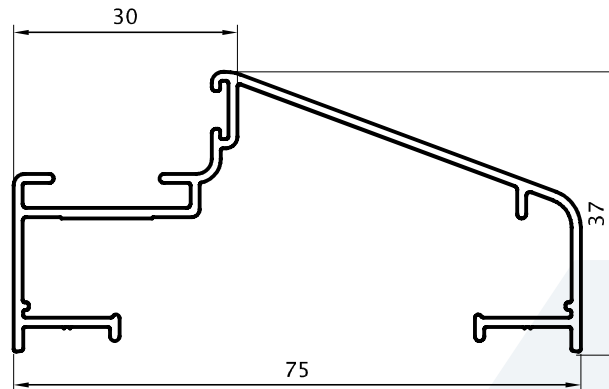

Fexa®

Ventana de Abrir 25mm / Perfiles escala 1:1

Marco 75mm Interior
 0,606 kg/m
 00148
 (Barras de 6.20m)
 8 Barras por Paquete

Marco 75mm Interior/Exterior
 0,538 kg/m
 00152
 (Barras de 6.20m)
 8 Barras por Paquete

Marco Angosto 30mm
 0,408 kg/m
 00165
 (Barras de 6.05m)
 12 Barras por Paquete

Ventana de Abrir 25mm / Perfiles escala 1:1

Parante 30mm
 0,383 kg/m
 00139
 (Barras de 6.05m)
 12 Barras por Paquete

Parante 40mm
 0,469 kg/m
 00151
 (Barras de 6.05m)
 9 Barras por Paquete

Parante 68 mm
 0,651 kg/m
 00160
 (Barras de 6.20m)
 6 Barras por Paquete

Parante 80 mm
 0,755 kg/m
 00156
 (Barras de 6.20m)
 6 Barras por Paquete

Ventana de Abrir 25mm / Perfiles escala 1:1

Doble Contacto
 0,234 kg/m
 00154
 (Barras de 6.05m)
 20 Barras por Paquete

Vidrios

| Espesores | Cant. | Largo |
|-----------|-------|-----------------------|
| 3 a 6 mm | 1 | (a-100mm) + (h-100mm) |

Ventana de Abrir 25mm / Planilla de cortes y descuentos

Perfiles

| Código | Descripción | Cantidad | Largo | Corte | Corte | Opciones |
|--------|------------------------------|----------|---------|--------|--------|----------|
| 00152 | Marco 75mm Interior/Exterior | 2 | a | 45.00° | 45.00° | |
| 00152 | Marco 75mm Interior/Exterior | 2 | h | 90.00° | 45.00° | |
| 00151 | Parante 40mm | 2 | h-55mm | 90.00° | 90.00° | |
| 00102 | Travesaño | 2 | a-127mm | 90.00° | 90.00° | |
| 00147 | Premarco | 2 | a+38mm | 45.00° | 45.00° | |
| 00147 | Premarco | 2 | h+38mm | 45.00° | 45.00° | |
| 09013 | Tapajuntas | 2 | a+48mm | 45.00° | 45.00° | |
| 09013 | Tapajuntas | 2 | h+48mm | 45.00° | 45.00° | |