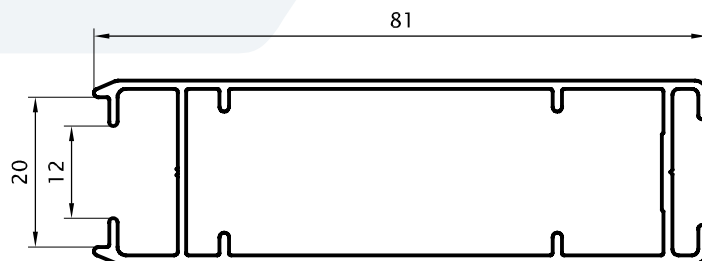

Fexa®

Ventana de Abrir 25mm / Perfiles escala 1:1

Marco 75mm Interior
 0,606 kg/m
 00148
 (Barras de 6.20m)
 8 Barras por Paquete

Marco 75mm Interior/Exterior
 0,538 kg/m
 00152
 (Barras de 6.20m)
 8 Barras por Paquete

Marco Angosto 30mm
 0,408 kg/m
 00165
 (Barras de 6.05m)
 12 Barras por Paquete

Ventana de Abrir 25mm / Perfiles escala 1:1

Parante 30mm
 0,383 kg/m
 00139
 (Barras de 6.05m)
 12 Barras por Paquete

Parante 40mm
 0,469 kg/m
 00151
 (Barras de 6.05m)
 9 Barras por Paquete

Parante 68 mm
 0,651 kg/m
 00160
 (Barras de 6.20m)
 6 Barras por Paquete

Parante 80 mm
 0,755 kg/m
 00156
 (Barras de 6.20m)
 6 Barras por Paquete

Ventana de Abrir 25mm / Perfiles escala 1:1

Doble Contacto
 0,234 kg/m
 00154
 (Barras de 6.05m)
 20 Barras por Paquete

Vidrios

| Espesores | Cant. | Largo |
|-----------|-------|-----------------------|
| 3 a 6 mm | 1 | (a-100mm) + (h-100mm) |

Ventana de Abrir 25mm / Planilla de cortes y descuentos

Perfiles

| Código | Descripción | Cantidad | Largo | Corte | Corte | Opciones |
|--------|------------------------------|----------|---------|--------|--------|----------|
| 00152 | Marco 75mm Interior/Exterior | 2 | a | 45.00° | 45.00° | |
| 00152 | Marco 75mm Interior/Exterior | 2 | h | 90.00° | 45.00° | |
| 00151 | Parante 40mm | 2 | h-55mm | 90.00° | 90.00° | |
| 00102 | Travesaño | 2 | a-127mm | 90.00° | 90.00° | |
| 00147 | Premarco | 2 | a+38mm | 45.00° | 45.00° | |
| 00147 | Premarco | 2 | h+38mm | 45.00° | 45.00° | |
| 09013 | Tapajuntas | 2 | a+48mm | 45.00° | 45.00° | |
| 09013 | Tapajuntas | 2 | h+48mm | 45.00° | 45.00° | |