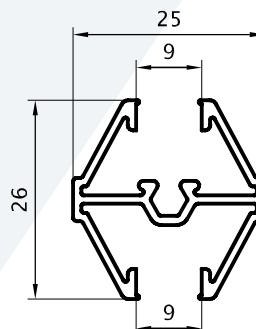

Fexa®

Ventana de Abrir 25mm / Perfiles escala 1:1

Marco 75mm Interior
 0,606 kg/m
 00148
 (Barras de 6.20m)
 8 Barras por Paquete

Marco 75mm Interior/Exterior
 0,538 kg/m
 00152
 (Barras de 6.20m)
 8 Barras por Paquete

Tapajuntas
0,251 Kg/m
09011
(Barras de 6.05m)
18 Barras por Paquete

Tapajuntas
0,312 Kg/m
09012
(Barras de 6.05m)
18 Barras por Paquete

Tapajuntas
0,148 Kg/m
09013
(Barras de 6.05m)
18 Barras por Paquete

Vidrio Repartido Perimetral
0,228 Kg/m
00252
(Barras de 6.05m)
16 Barras por Paquete

Vidrio Repartido Interior
0,338 Kg/m
00253
(Barras de 6.05m)
15 Barras por Paquete

Ventana de Abrir 25mm / Planilla de cortes y descuentos

Vidrios

| Espesores | Cant. | Largo |
|-----------|-------|-----------------------|
| 3 a 6 mm | 1 | (a-100mm) + (h-100mm) |

Ventana de Abrir 25mm / Planilla de cortes y descuentos

Perfiles

| Código | Descripción | Cantidad | Largo | Corte | Corte | Opciones |
|--------|------------------------------|----------|---------|--------|--------|----------|
| 00152 | Marco 75mm Interior/Exterior | 2 | a | 45.00° | 45.00° | |
| 00152 | Marco 75mm Interior/Exterior | 2 | h | 90.00° | 45.00° | |
| 00151 | Parante 40mm | 2 | h-55mm | 90.00° | 90.00° | |
| 00102 | Travesaño | 2 | a-127mm | 90.00° | 90.00° | |
| 00147 | Premarco | 2 | a+38mm | 45.00° | 45.00° | |
| 00147 | Premarco | 2 | h+38mm | 45.00° | 45.00° | |
| 09013 | Tapajuntas | 2 | a+48mm | 45.00° | 45.00° | |
| 09013 | Tapajuntas | 2 | h+48mm | 45.00° | 45.00° | |