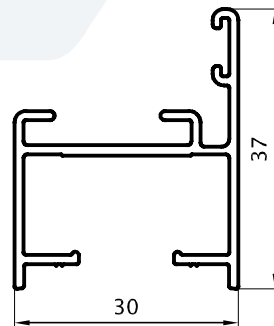

Fexa®

Ventana de Abrir 25mm / Perfiles escala 1:1

Marco 75mm Interior
 0,606 kg/m
 00148
 (Barras de 6.20m)
 8 Barras por Paquete

Marco 75mm Interior/Exterior
 0,538 kg/m
 00152
 (Barras de 6.20m)
 8 Barras por Paquete

Marco Angosto 30mm
 0,408 kg/m
 00165
 (Barras de 6.05m)
 12 Barras por Paquete

Ventana de Abrir 25mm / Perfiles escala 1:1

Parante 30mm
 0,383 kg/m
 00139
 (Barras de 6.05m)
 12 Barras por Paquete

Parante 40mm
 0,469 kg/m
 00151
 (Barras de 6.05m)
 9 Barras por Paquete

Parante 68 mm
 0,651 kg/m
 00160
 (Barras de 6.20m)
 6 Barras por Paquete

Parante 80 mm
 0,755 kg/m
 00156
 (Barras de 6.20m)
 6 Barras por Paquete

Ventana de Abrir 25mm / Perfiles escala 1:1

Doble Contacto
 0,234 kg/m
 00154
 (Barras de 6.05m)
 20 Barras por Paquete

Vidrios

| Espesores | Cant. | Largo |
|-----------|-------|-----------------------|
| 3 a 6 mm | 1 | (a-100mm) + (h-100mm) |

Ventana de Abrir 25mm / Planilla de cortes y descuentos

Perfiles

| Código | Descripción | Cantidad | Largo | Corte | Corte | Opciones |
|--------|------------------------------|----------|---------|--------|--------|----------|
| 00152 | Marco 75mm Interior/Exterior | 2 | a | 45.00° | 45.00° | |
| 00152 | Marco 75mm Interior/Exterior | 2 | h | 90.00° | 45.00° | |
| 00151 | Parante 40mm | 2 | h-55mm | 90.00° | 90.00° | |
| 00102 | Travesaño | 2 | a-127mm | 90.00° | 90.00° | |
| 00147 | Premarco | 2 | a+38mm | 45.00° | 45.00° | |
| 00147 | Premarco | 2 | h+38mm | 45.00° | 45.00° | |
| 09013 | Tapajuntas | 2 | a+48mm | 45.00° | 45.00° | |
| 09013 | Tapajuntas | 2 | h+48mm | 45.00° | 45.00° | |