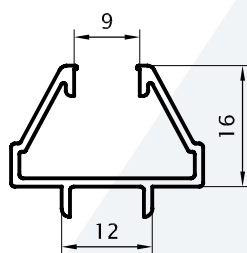

Parante 68 mm
 0,651 kg/m
 00160
 (Barras de 6.20m)
 6 Barras por Paquete

Parante 80 mm
 0,755 kg/m
 00156
 (Barras de 6.20m)
 6 Barras por Paquete

Ventana de Abrir 25mm / Perfiles escala 1:1

Doble Contacto
 0,234 kg/m
 00154
 (Barras de 6.05m)
 20 Barras por Paquete

Premarco
 0,494 kg/m
 00147
 (Barras de 6.20m)
 10 Barras por Paquete

Travesaño
 0,456 kg/m
 00102
 (Barras de 6.05m)

Travesaño 75mm
 0,750 kg/m
 00113
 (Barras de 6.05m)

Ventana de Abrir 25mm / Perfiles escala 1:1

Tapajuntas
0,251 Kg/m
09011
(Barras de 6.05m)
18 Barras por Paquete

Tapajuntas
0,312 Kg/m
09012
(Barras de 6.05m)
18 Barras por Paquete

Tapajuntas
0,148 Kg/m
09013
(Barras de 6.05m)
18 Barras por Paquete

Vidrios

| Espesores | Cant. | Largo |
|-----------|-------|-----------------------|
| 3 a 6 mm | 1 | (a-100mm) + (h-100mm) |

Ventana de Abrir 25mm / Planilla de cortes y descuentos

Perfiles

| Código | Descripción | Cantidad | Largo | Corte | Corte | Opciones |
|--------|------------------------------|----------|---------|--------|--------|----------|
| 00152 | Marco 75mm Interior/Exterior | 2 | a | 45.00° | 45.00° | |
| 00152 | Marco 75mm Interior/Exterior | 2 | h | 90.00° | 45.00° | |
| 00151 | Parante 40mm | 2 | h-55mm | 90.00° | 90.00° | |
| 00102 | Travesaño | 2 | a-127mm | 90.00° | 90.00° | |
| 00147 | Premarco | 2 | a+38mm | 45.00° | 45.00° | |
| 00147 | Premarco | 2 | h+38mm | 45.00° | 45.00° | |
| 09013 | Tapajuntas | 2 | a+48mm | 45.00° | 45.00° | |
| 09013 | Tapajuntas | 2 | h+48mm | 45.00° | 45.00° | |