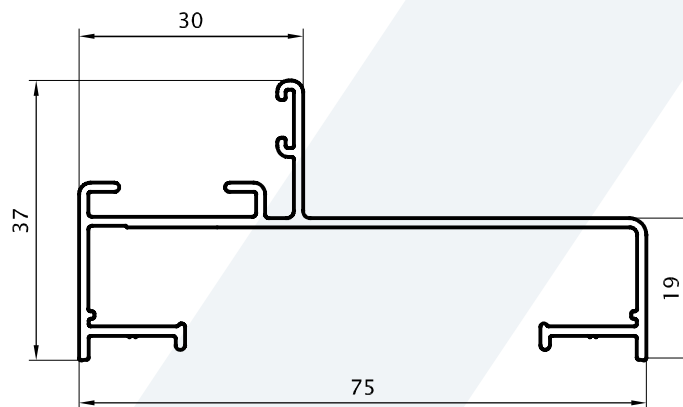

Fexa®

Ventana de Abrir 25mm / Perfiles escala 1:1

Marco 75mm Interior
 0,606 kg/m
 00148
 (Barras de 6.20m)
 8 Barras por Paquete

Marco 75mm Interior/Exterior
 0,538 kg/m
 00152
 (Barras de 6.20m)
 8 Barras por Paquete

Marco Angosto 30mm
 0,408 kg/m
 00165
 (Barras de 6.05m)
 12 Barras por Paquete

Ventana de Abrir 25mm / Perfiles escala 1:1

Parante 30mm
 0,383 kg/m
 00139
 (Barras de 6.05m)
 12 Barras por Paquete

Parante 40mm
 0,469 kg/m
 00151
 (Barras de 6.05m)
 9 Barras por Paquete

Parante 68 mm
 0,651 kg/m
 00160
 (Barras de 6.20m)
 6 Barras por Paquete

Parante 80 mm
 0,755 kg/m
 00156
 (Barras de 6.20m)
 6 Barras por Paquete

Ventana de Abrir 25mm / Perfiles escala 1:1

Doble Contacto
 0,234 kg/m
 00154
 (Barras de 6.05m)
 20 Barras por Paquete

Vidrios

| Espesores | Cant. | Largo |
|-----------|-------|-----------------------|
| 3 a 6 mm | 1 | (a-100mm) + (h-100mm) |

Ventana de Abrir 25mm / Planilla de cortes y descuentos

Perfiles

| Código | Descripción | Cantidad | Largo | Corte | Corte | Opciones |
|--------|------------------------------|----------|---------|--------|--------|----------|
| 00152 | Marco 75mm Interior/Exterior | 2 | a | 45.00° | 45.00° | |
| 00152 | Marco 75mm Interior/Exterior | 2 | h | 90.00° | 45.00° | |
| 00151 | Parante 40mm | 2 | h-55mm | 90.00° | 90.00° | |
| 00102 | Travesaño | 2 | a-127mm | 90.00° | 90.00° | |
| 00147 | Premarco | 2 | a+38mm | 45.00° | 45.00° | |
| 00147 | Premarco | 2 | h+38mm | 45.00° | 45.00° | |
| 09013 | Tapajuntas | 2 | a+48mm | 45.00° | 45.00° | |
| 09013 | Tapajuntas | 2 | h+48mm | 45.00° | 45.00° | |