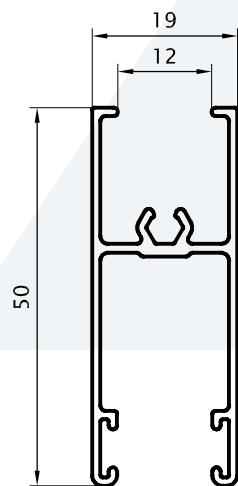

Travesaño
0,456 kg/m
00102
(Barras de 6.05m)